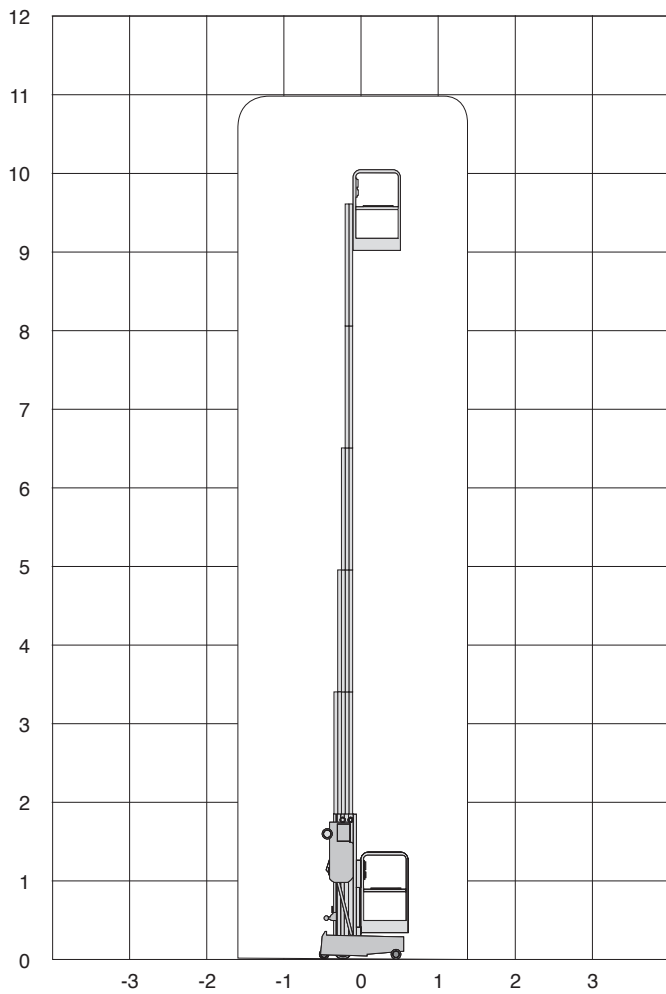

AWP30S

Technische specificaties

Platformhoogte	9,00 m
Werkhoogte	11,00 m
Max. hefvermogen	159 kg
Platformlengte	0,69 m
Platformbreedte	0,66 m
Banden	non marking
Doorrijhoogte	1,98 m
Lengte	1,35 m
Breedte	0,74 m

Stempels	ja
Afstempelbreedte/-lengte	1,93 m/ 1,73 m
Aandrijving	accu
Gewicht	393 kg
Gebruik buiten	nee
Gebruik binnen	ja
Max. aantal pers. buiten	1
220 V aansluiting	nee
Generator	nee