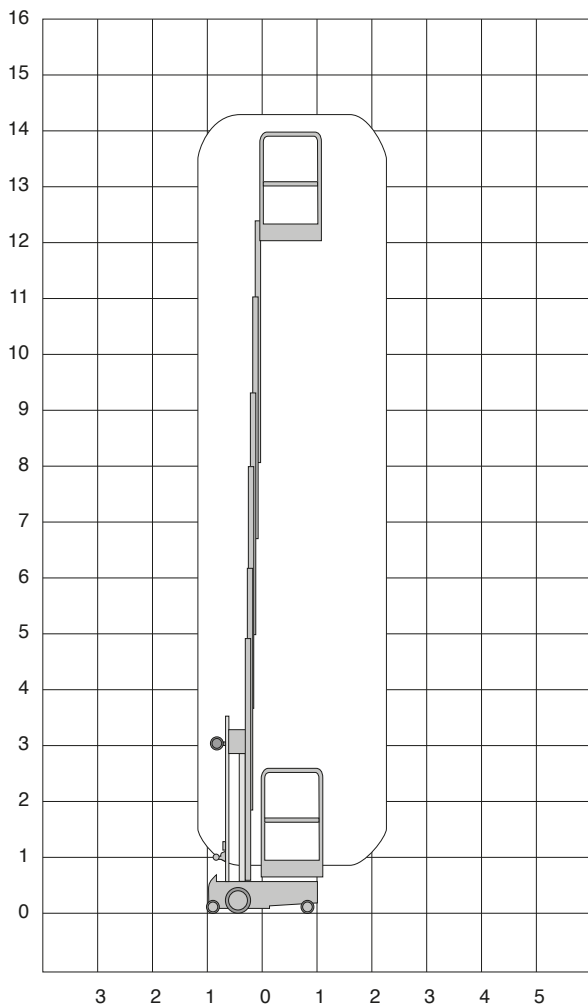

AWP40S

Werkhoogte
14,30 m

Technische specificaties

Platformhoogte	12,30 m
Werkhoogte	14,30 m
Max. hefvermogen	136 kg
Platformlengte	0,69 m
Platformbreedte	0,74 m
Banden	non marking
Doorrijhoogte (gekanteld)	1,98 m
Lengte	1,35 m
Breedte	0,74 m

Stempels	ja
Afstempelbreedte/-lengte	1,93 m/ 1,73 m
Aandrijving	220V
Gewicht	513 kg
Gebruik buiten	nee
Gebruik binnen	ja
Max. aantal pers. buiten	1
220 V aansluiting	ja
Generator	nee