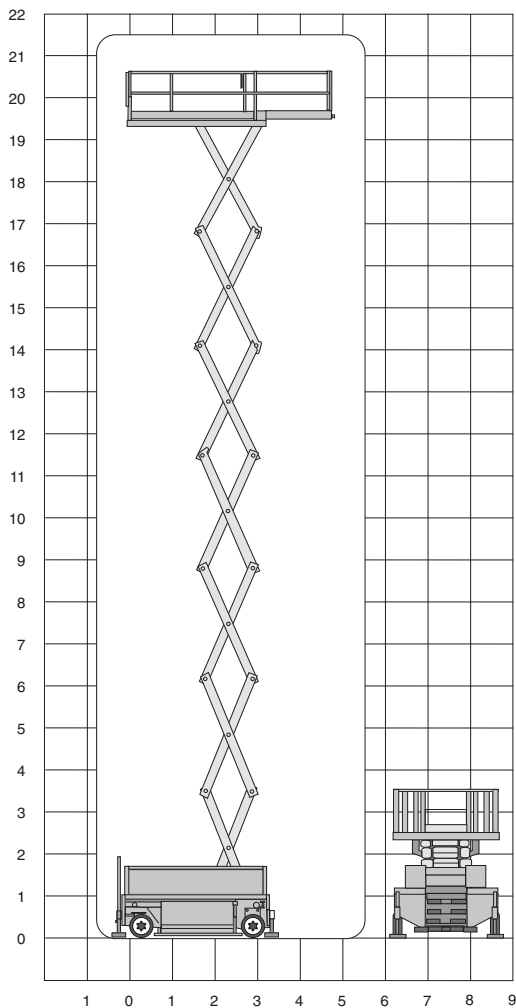

# B195DL25

Werkhoogte  
**21,50 m**

## Technische specificaties

<b>Platformhoogte</b>	19,50 m
<b>Werkhoogte</b>	21,50 m
<b>Max. hefvermogen</b>	500 kg
<b>Platformlengte/uitgeschoven</b>	6,17 m/2,50 m
<b>Platformverlenging</b>	2,50 m
<b>Platformbreedte</b>	2,30 m
<b>Hoogte (+leuning)</b>	3,65 m
<b>Hoogte (-leuning)</b>	2,88 m
<b>Stempels</b>	ja
<b>Banden</b>	ruw terrein
<b>Lengte</b>	4,84 m
<b>Breedte</b>	2,44 m

<b>Wielbasis</b>	3,08 m
<b>Rijsnelheid in-/uitgeschoven</b>	2,8 km/h /0,5 km/h
<b>Bodemvrijheid</b>	0,16 m
<b>Draaicirkel</b>	4,90 m
<b>Aandrijving</b>	diesel
<b>Gewicht</b>	12280 kg
<b>Gebruik buiten</b>	ja
<b>Gebruik binnen</b>	nee
<b>Max. aantal pers. buiten</b>	2
<b>Max. hellingshoek</b>	30%
<b>Rijdt op volle hoogte</b>	nee