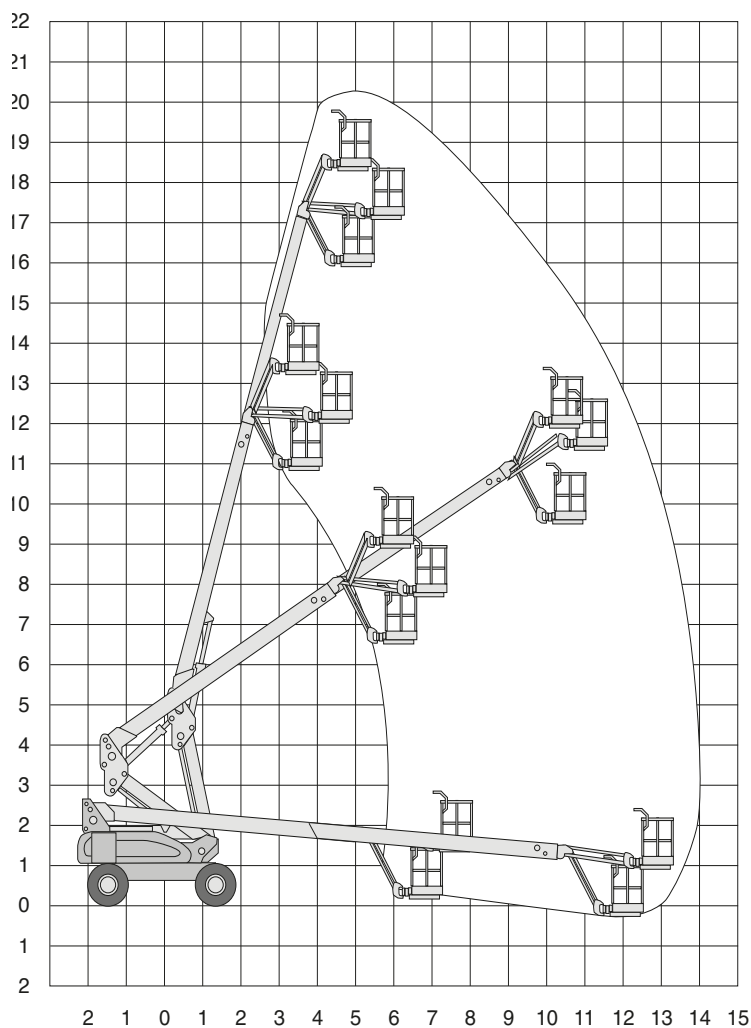

E600JP

Werkhoogte
20,20 m

Technische specificaties

Platformhoogte	18,30 m
Werkhoogte	20,20 m
Max. reikwijdte	13,23 m
Knikhoogte	4,50 m
Max. hefvermogen	227 kg
Platformlengte	1,83 m
Platformbreedte	0,76 m
Max. scheefstand	3°
Banden	non-marking
Zwenkbereik	400°
Doorrijhoogte	2,57 m
Lengte	9,91 m
Breedte	2,44 m

Wielbasis	2,74 m
Bodemvrijheid	0,30 m
Max. hellingshoek	30%
Rijsnelheid in-/uitgeschoven	4,8 km/h / 1,1 km/h
Aandrijving	accu
Gewicht	7655 kg
Gebruik buiten	ja
Gebruik binnen	ja
Max. aantal pers. buiten	2
Max. aantal pers. binnen	2
220 V aansluiting	nee
Generator	nee