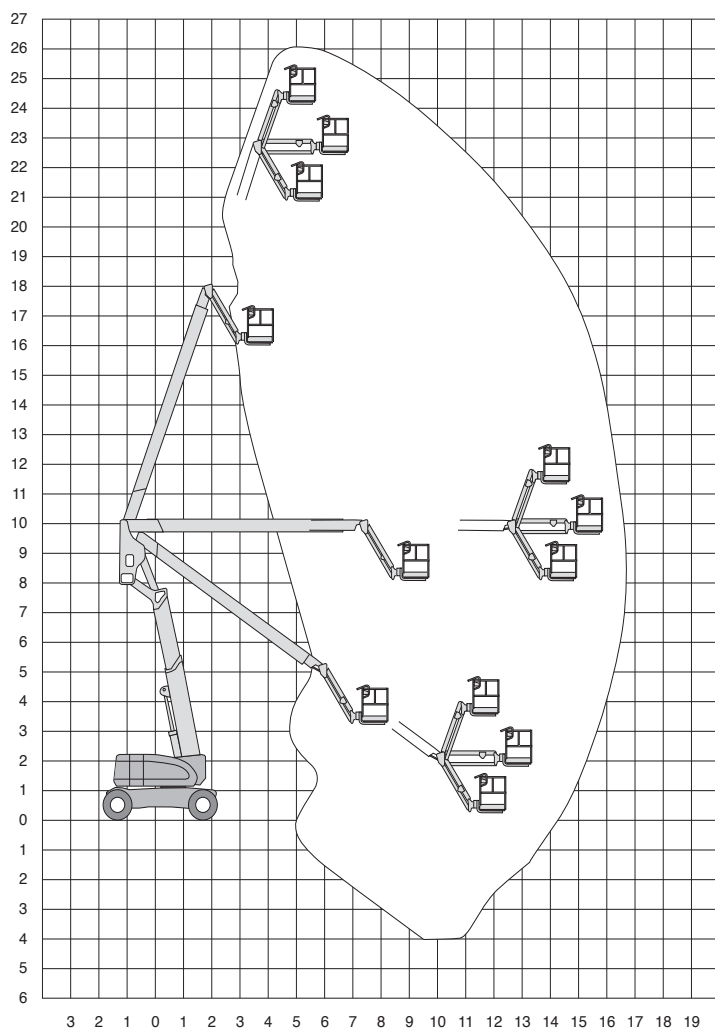

E800AJ SE

Werkhoogte
26,38 m

Technische specificaties

Platformhoogte	24,38 m
Werkhoogte	26,38 m
Max. reikwijdte	15,80 m
Knikhoogte	9,78 m
Max. hefvermogen	227 kg
Platformlengte	2,44 m
Platformbreedte	0,91 m
Banden	non-marking
Zwenkbereik	360° continu
Doorrijhoogte	2,98 m
Lengte	11,13 m
Breedte	2,48 m
Draaicirkel	6,02 m

Wielbasis	3,05 m
Bodemvrijheid	0,28 m
Max. hellingshoek	30%
Rijsnelheid in-/uitgeschoven	4,8 km/h
Aandrijving	accu
Gewicht	15680 kg
Gebruik buiten	ja
Gebruik binnen	ja
Max. aantal pers. buiten	2
Max. aantal pers. binnen	2
220 V aansluiting	ja
Generator	nee