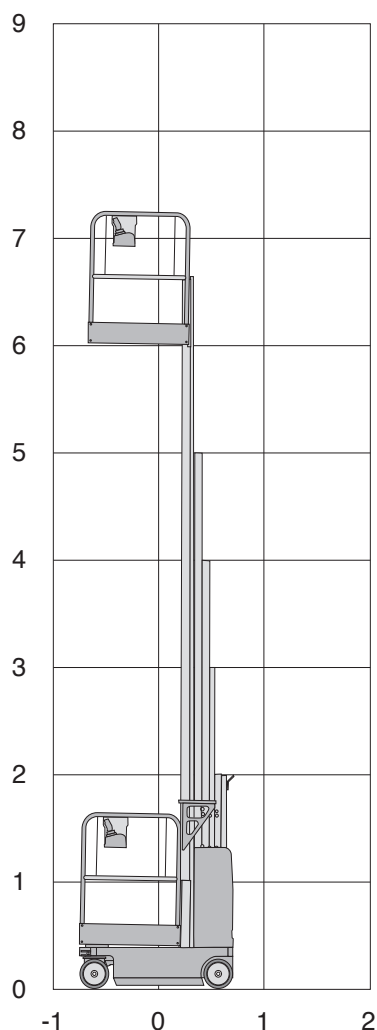

GR20

Werkhoogte
8,02 m

Technische specificaties

| | |
|------------------------------------|---------------|
| Platformhoogte | 6,02 m |
| Werkhoogte | 8,02 m |
| Max. hefvermogen | 159 kg |
| Platformlengte/uitgeschoven | 0,89 m/1,40 m |
| Platformverlenging | 0,51 m |
| Platformbreedte | 0,75 m |
| Banden | non marking |
| Doorrijhoogte | 1,98 m |
| Lengte | 1,35 m |
| Breedte | 0,80 m |

| | |
|-------------------------------------|---------------------|
| Rijsnelheid in-/uitgeschoven | 4,0 km/h / 0,8 km/h |
| Aandrijving | accu |
| Draaicirkel | 1,42 m |
| Max. hellingshoek | 30% |
| Gewicht | 1112 kg |
| Gebruik buiten | nee |
| Gebruik binnen | ja |
| Max. aantal pers. binnen | 1 |
| 220 V aansluiting | nee |
| Generator | nee |