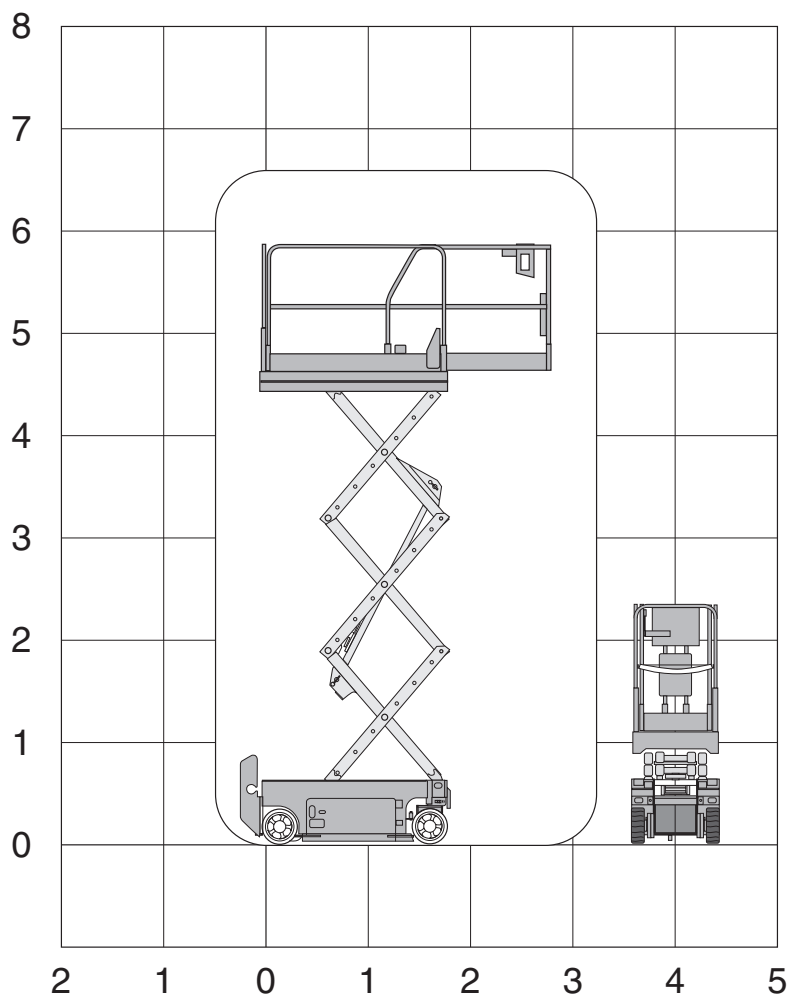

## Technische specificaties

<b>Platformhoogte</b>	4,60 m
<b>Werkhoogte</b>	6,60 m
<b>Max. hefvermogen</b>	272 kg
<b>Platformlengte/uitgeschoven</b>	1,83 m/2,54 m
<b>Platformverlenging</b>	0,91 m
<b>Platformbreedte</b>	0,74 m
<b>Max. scheefstand</b>	3°
<b>Hoogte (+leuning)</b>	2,03 m
<b>Hoogte (-leuning)</b>	1,73 m
<b>Stempels</b>	nee
<b>Banden</b>	non-marking
<b>Lengte</b>	1,82 m

<b>Breedte</b>	0,82 m
<b>Wielbasis</b>	1,32 m
<b>Bodemvrijheid</b>	0,06 m
<b>Rijsnelheid in-/uitgeschoven</b>	4 km/h/ 0,8 km/h
<b>Draaicirkel</b>	1,55 m
<b>Aandrijving</b>	batterij
<b>Gewicht</b>	1269 kg
<b>Gebruik binnen en buiten</b>	ja
<b>Max. aantal pers. buiten</b>	1
<b>Max. aantal pers. binnen</b>	2
<b>Max. hellingshoek</b>	30%
<b>Rijdt op volle hoogte</b>	ja