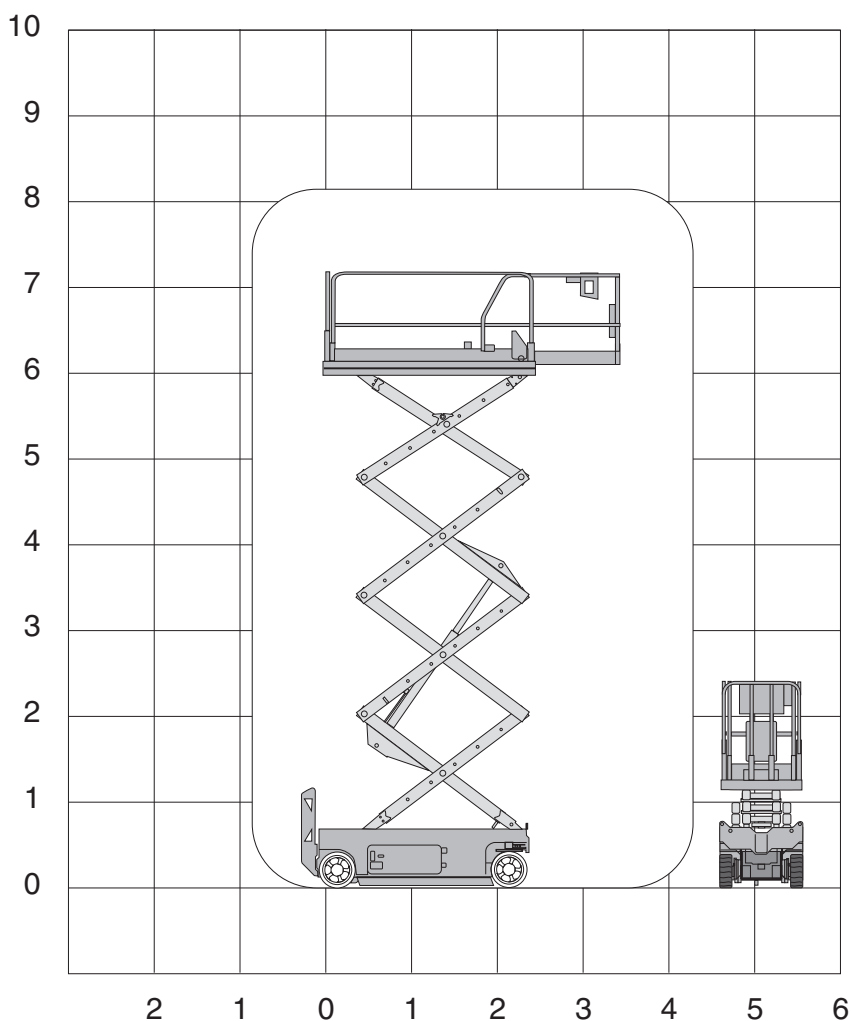

GS 2032

Werkhoogte
8,10 m

Technische specificaties

Platformhoogte	6,10 m
Werkhoogte	8,10 m
Max. hefvermogen	360 kg
Platformlengte/uitgeschoven	2,26 m/3,18 m
Platformverlenging	0,91 m
Platformbreedte	0,81 m
Max. scheefstand	3°
Hoogte (+leuning)	2,13 m
Hoogte (-leuning)	1,75 m
Stempels	nee
Banden	non-marking
Lengte	2,44 m

Breedte	0,81 m
Wielbasis	1,85 m
Bodemvrijheid	0,09 m
Rijsnelheid in-/uitgeschoven	3,5 km/h/ 0,8 km/h
Draaicirkel	2,13 m
Aandrijving	batterij
Gewicht	2024 kg
Gebruik binnen en buiten	ja
Max. aantal pers. buiten	1
Max. aantal pers. binnen	2
Max. hellingshoek	30%
Rijdt op volle hoogte	ja