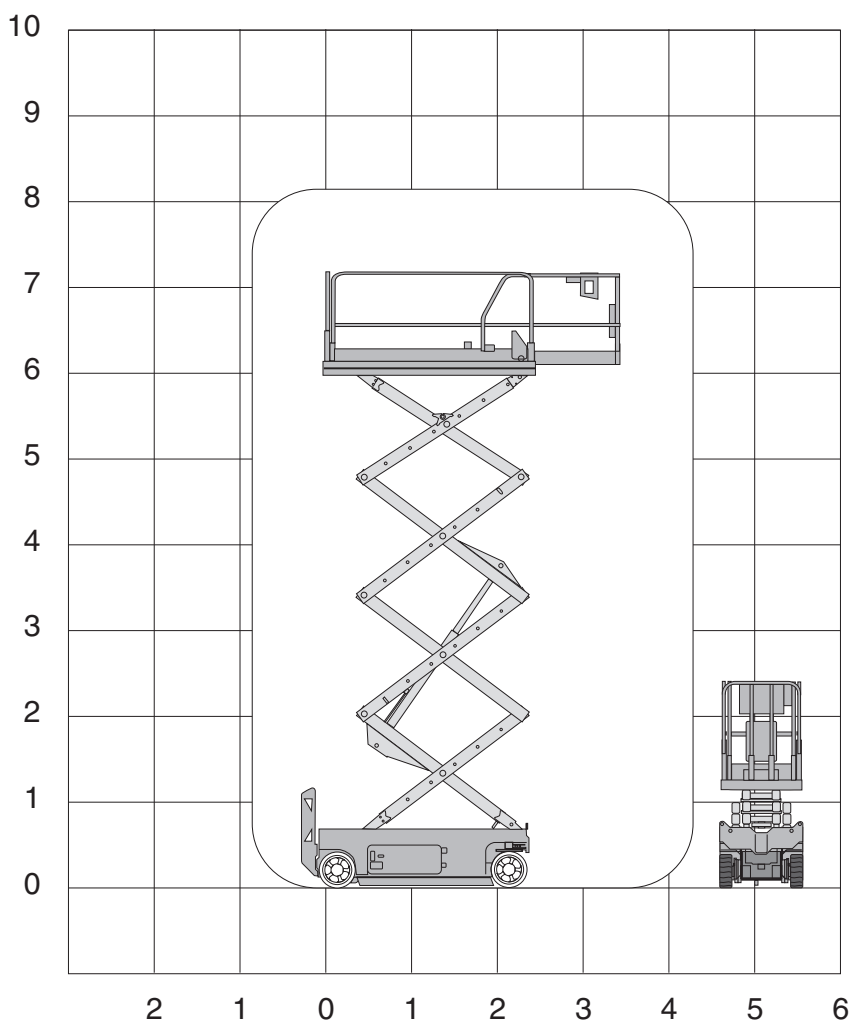

GS 2032

Werkhoogte
8,00 m

Technische specificaties

Platformhoogte	6,10 m
Werkhoogte	8,00 m
Max. hefvermogen	363 kg
Platformlengte/uitgeschoven	2,26 m/3,18 m
Platformverlenging	0,91 m
Platformbreedte	0,81 m
Max. scheefstand	3°
Hoogte (+leuning)	2,13 m
Hoogte (-leuning)	1,75 m
Stempels	nee
Banden	non-marking
Lengte	2,44 m

Breedte	0,81 m
Wielbasis	1,85 m
Bodemvrijheid	0,09 m
Rijsnelheid in-/uitgeschoven	3,5 km/h/ 0,8 km/h
Draaicirkel	2,13 m
Aandrijving	accu
Gewicht	2024 kg
Gebruik binnen en buiten	ja
Max. aantal pers. buiten	1
Max. aantal pers. binnen	2
Max. hellingshoek	30%
Rijdt op volle hoogte	ja