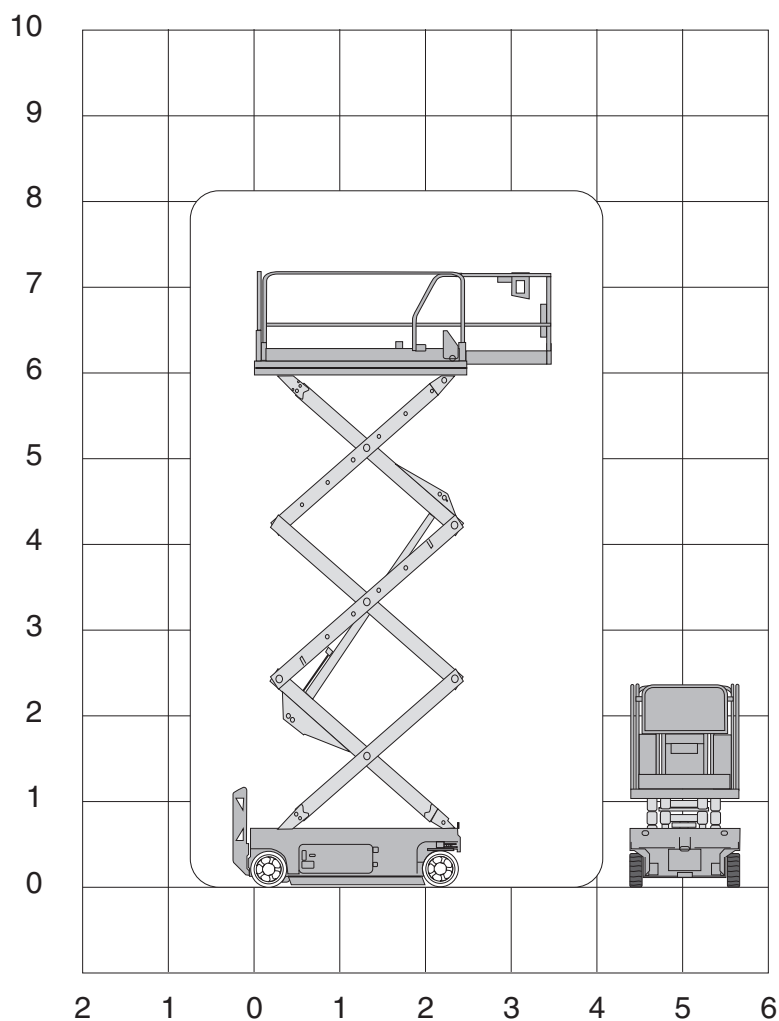

# GS 2046

Werkhoogte  
**8,00 m**

## Technische specificaties

<b>Platformhoogte</b>	6,10 m
<b>Werkhoogte</b>	8,00 m
<b>Max. hefvermogen</b>	544 kg
<b>Platformlengte/uitgeschoven</b>	2,26 m/3,18 m
<b>Platformverlenging</b>	0,91 m
<b>Platformbreedte</b>	1,15 m
<b>Max. scheefstand</b>	3°
<b>Hoogte (+leuning)</b>	2,13 m
<b>Hoogte (-leuning)</b>	1,55 m
<b>Stempels</b>	nee
<b>Banden</b>	non-marking
<b>Lengte</b>	2,41 m

<b>Breedte</b>	1,17 m
<b>Wielbasis</b>	1,85 m
<b>Bodemvrijheid</b>	0,09 m
<b>Rijsnelheid in-/uitgeschoven</b>	3,5 km/h/ 0,8 km/h
<b>Draaicirkel</b>	2,29 m
<b>Aandrijving</b>	accu
<b>Gewicht</b>	1961 kg
<b>Gebruik binnen en buiten</b>	ja
<b>Max. aantal pers. buiten</b>	2
<b>Max. aantal pers. binnen</b>	2
<b>Max. hellingshoek</b>	30%
<b>Rijdt op volle hoogte</b>	ja