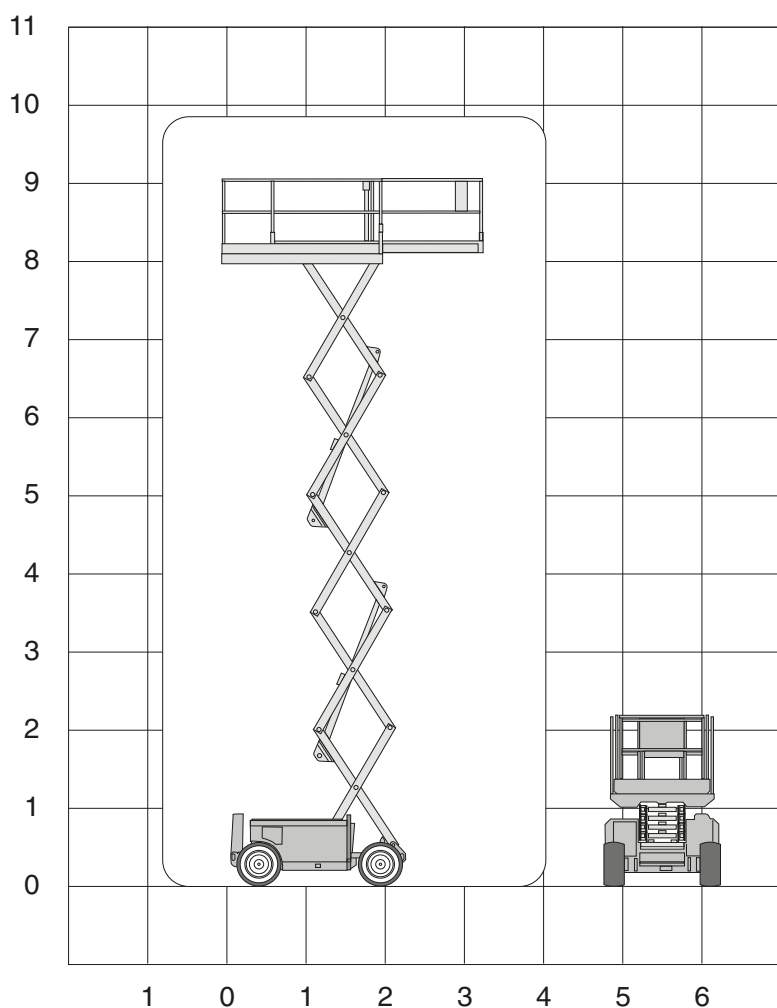

# GS 2668RT

## Technische specificaties

<b>Platformhoogte</b>	7,90 m
<b>Werkhoogte</b>	9,70 m
<b>Max. hefvermogen</b>	567 kg
<b>Platformlengte/uitgeschoven</b>	2,51 m/3,75 m
<b>Platformverlenging</b>	1,22 m
<b>Platformbreedte</b>	1,55 m
<b>Hoogte (+leuning)</b>	2,32 m
<b>Hoogte (-leuning)</b>	1,70 m
<b>Stempels</b>	nee
<b>Banden</b>	ruw terrein
<b>Lengte</b>	2,67 m
<b>Breedte</b>	1,73 m

<b>Wielbasis</b>	1,85 m
<b>Rijsnelheid in-/uitgeschoven</b>	6,1 km/h /0,8 km/h
<b>Bodemvrijheid</b>	0,19 m
<b>Draaicirkel</b>	3,68 m
<b>Aandrijving</b>	diesel
<b>220 V aansluiting</b>	nee
<b>Gewicht</b>	2971 kg
<b>Gebruik buiten</b>	ja
<b>Gebruik binnen</b>	nee
<b>Max. aantal pers. buiten</b>	2
<b>Max. hellingshoek</b>	40%
<b>Rijdt op volle hoogte</b>	ja