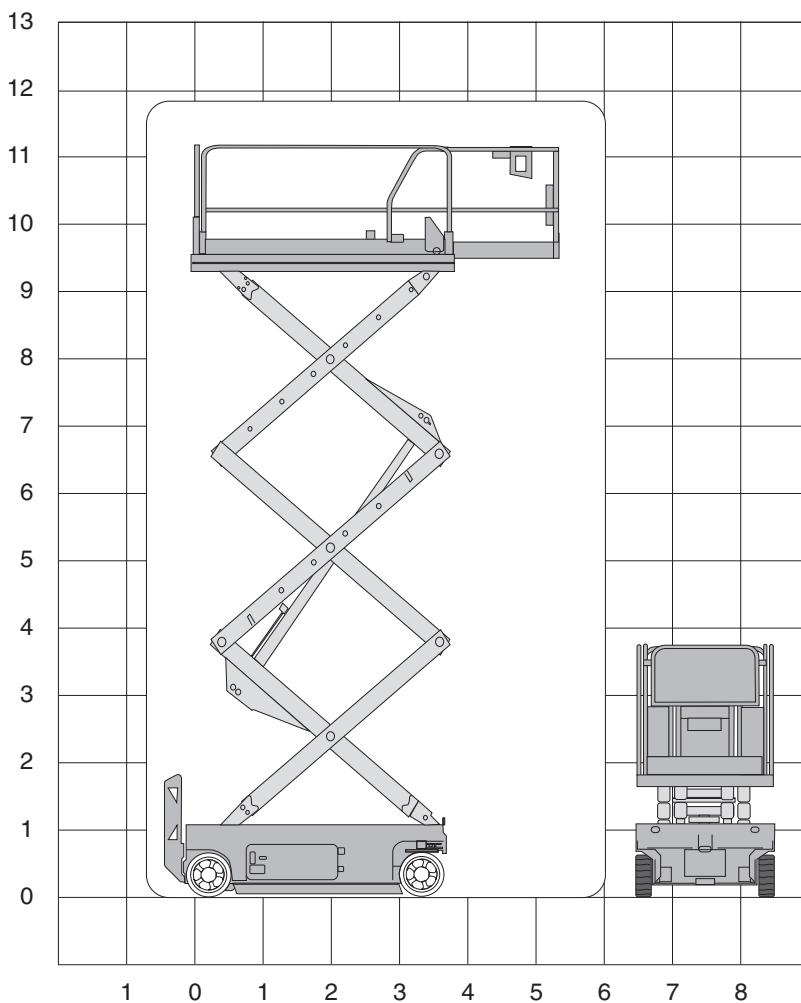

GS 3246

Technische specificaties

Platformhoogte	9,75 m
Werkhoogte	11,75 m
Max. hefvermogen	318 kg
Platformlengte/uitgeschoven	2,26 m/3,25 m
Platformverlenging	0,91 m
Platformbreedte	1,15 m
Max. scheefstand	3°
Hoogte (+leuning)	2,39 m
Hoogte (-leuning)	1,80 m
Stempels	nee
Banden	non-marking
Lengte	2,41 m

Breedte	1,17 m
Wielbasis	1,85 m
Bodemvrijheid	0,10 m
Rijsnelheid in-/uitgeschoven	3,5 km/h/ 0,8 km/h
Draaicirkel	2,29 m
Aandrijving	accu
Gewicht	2352 kg
Gebruik binnen en buiten	ja
Max. aantal pers. buiten	1
Max. aantal pers. binnen	2
Max. hellingshoek	25%
Rijdt op volle hoogte	ja