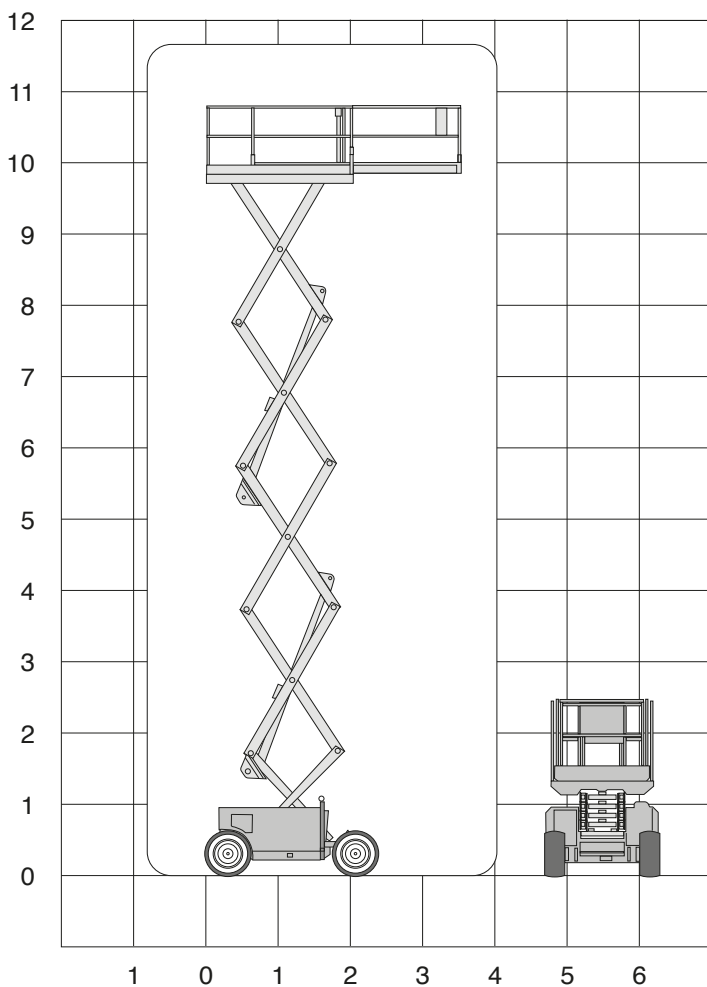

# GS 3369DC OR

## Technische specificaties

<b>Platformhoogte</b>	11,75 m
<b>Werkhoogte</b>	9,75 m
<b>Max. hefvermogen</b>	454 kg
<b>Platformlengte/uitgeschoven</b>	2,79 m/4,31 m
<b>Platformverlenging</b>	1,52 m
<b>Platformbreedte</b>	1,60 m
<b>Max. scheefstand</b>	5,3/4,2°
<b>Hoogte (+leuning)</b>	2,59 m
<b>Hoogte (-leuning)</b>	1,92 m
<b>Stempels</b>	ja
<b>Banden</b>	non-marking
<b>Lengte</b>	3,76 m

<b>Breedte</b>	1,75 m
<b>Wielbasis</b>	2,29 m
<b>Bodemvrijheid</b>	0,24 m
<b>Rijsnelheid in-/uitgeschoven</b>	7,2 / 0,5 km/h
<b>Draaicirkel</b>	4,60 m
<b>Aandrijving</b>	accu / 2 wiel
<b>Gewicht</b>	3881 kg
<b>Gebruik binnen en buiten</b>	ja
<b>Max. aantal pers. buiten</b>	2
<b>Max. aantal pers. binnen</b>	4
<b>Max. hellingshoek</b>	35%
<b>Rijdt op volle hoogte</b>	ja