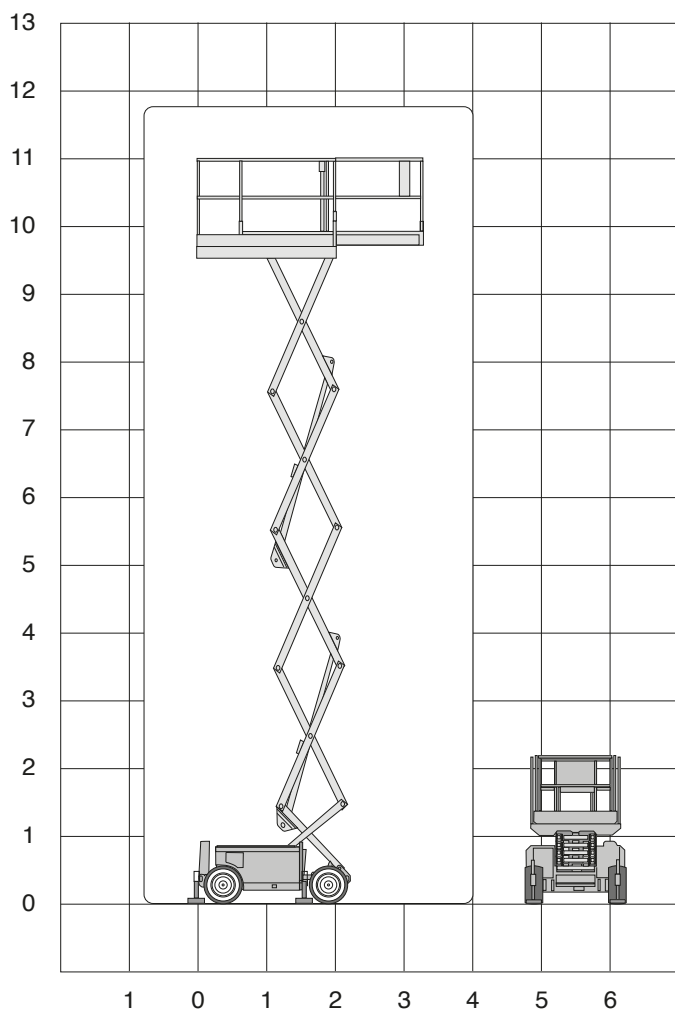

# GS 3369RT OR

Werkhoogte  
**11,75 m**

## Technische specificaties

<b>Platformhoogte</b>	9,75 m
<b>Werkhoogte</b>	11,75 m
<b>Max. hefvermogen</b>	454 kg
<b>Platformlengte/uitgeschoven</b>	2,79 m/4,31 m
<b>Platformverlenging</b>	1,52 m
<b>Platformbreedte</b>	1,60 m
<b>Hoogte (+leuning)</b>	2,59 m
<b>Hoogte (-leuning)</b>	1,92 m
<b>Stempels</b>	ja
<b>Banden</b>	ruw terrein
<b>Lengte</b>	3,76 m
<b>Breedte</b>	1,75 m

<b>Wielbasis</b>	2,29 m
<b>Rijsnelheid in-/uitgeschoven</b>	5,6 km/h /0,5 km/h
<b>Bodemvrijheid</b>	0,24 m
<b>Draaicirkel</b>	4,60 m
<b>Aandrijving</b>	diesel
<b>Gewicht</b>	3980 kg
<b>Gebruik buiten</b>	ja
<b>Gebruik binnen</b>	nee
<b>Max. aantal pers. buiten</b>	2
<b>Max. hellingshoek</b>	50%
<b>Rijdt op volle hoogte</b>	ja
<b>Generator</b>	ja