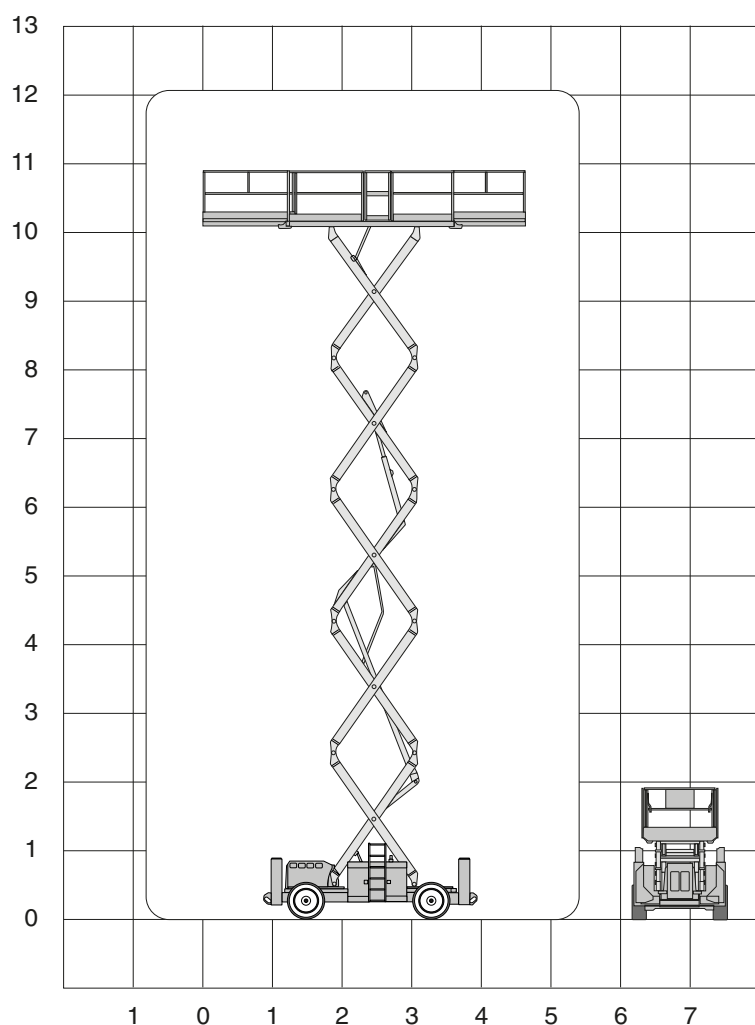

GS 3390RT

Werkhoogte
12,06 m

Technische specificaties

Platformhoogte	10,16 m
Werkhoogte	12,06 m
Max. hefvermogen	1134 kg
Platformlengte/uitgeschoven	4,80 m/7,38 m
Platformverlenging	1,52 m
Platformbreedte	1,60 m
Hoogte (+leuning)	2,59 m
Hoogte (-leuning)	1,92 m
Stempels	ja
Banden	ruw terrein
Lengte	4,88 m
Breedte	2,29 m

Wielbasis	2,84 m
Rijsnelheid in-/uitgeschoven	8 km/h /1,1 km/h
Bodemvrijheid	0,36 m
Draaicirkel	5,33 m
Aandrijving	diesel
Gewicht	6862 kg
Gebruik buiten	ja
Gebruik binnen	nee
Max. aantal pers. buiten	7
Max. hellingshoek	50%
Rijdt op volle hoogte	ja