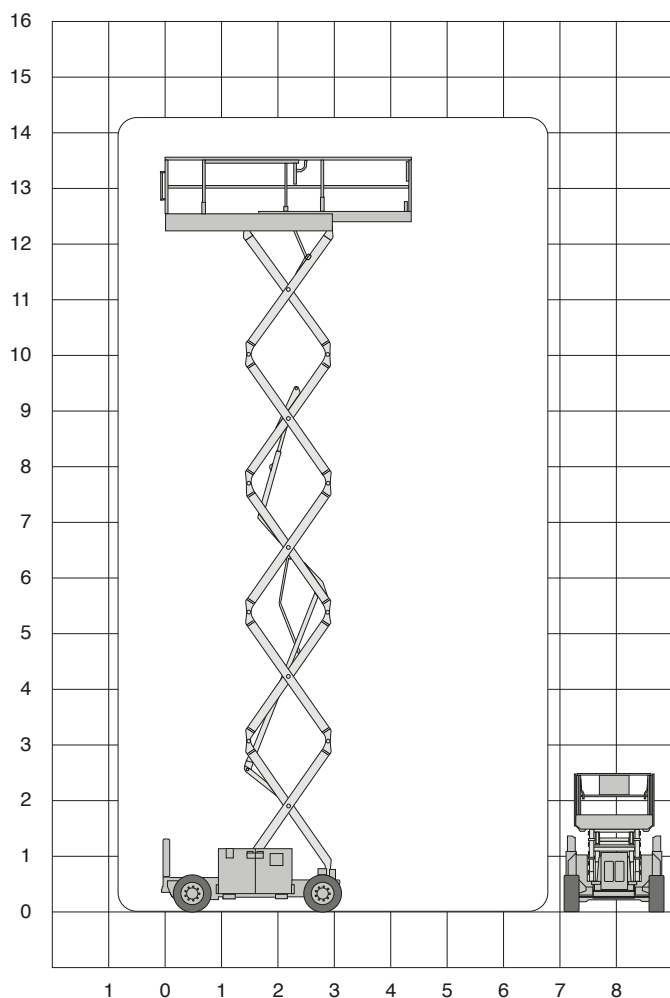

GS 4069RT OR

Werkhoogte
11,75 m

Technische specificaties

Platformhoogte	12,20 m
Werkhoogte	14,20 m
Max. hefvermogen	363 kg
Platformlengte/uitgeschoven	2,79 m/4,31 m
Platformverlenging	1,52 m
Platformbreedte	1,60 m
Hoogte (+leuning)	2,59 m
Hoogte (-leuning)	1,92 m
Stempels	ja
Banden	ruw terrein
Lengte	3,76 m
Breedte	1,75 m

Wielbasis	2,29 m
Rijsnelheid in-/uitgeschoven	5,6 km/h /0,5 km/h
Bodemvrijheid	0,24 m
Draaicirkel	4,60 m
Aandrijving	diesel
Gewicht	3980 kg
Gebruik buiten	ja
Gebruik binnen	nee
Max. aantal pers. buiten	2
Max. hellingshoek	50%
Rijdt op volle hoogte	ja