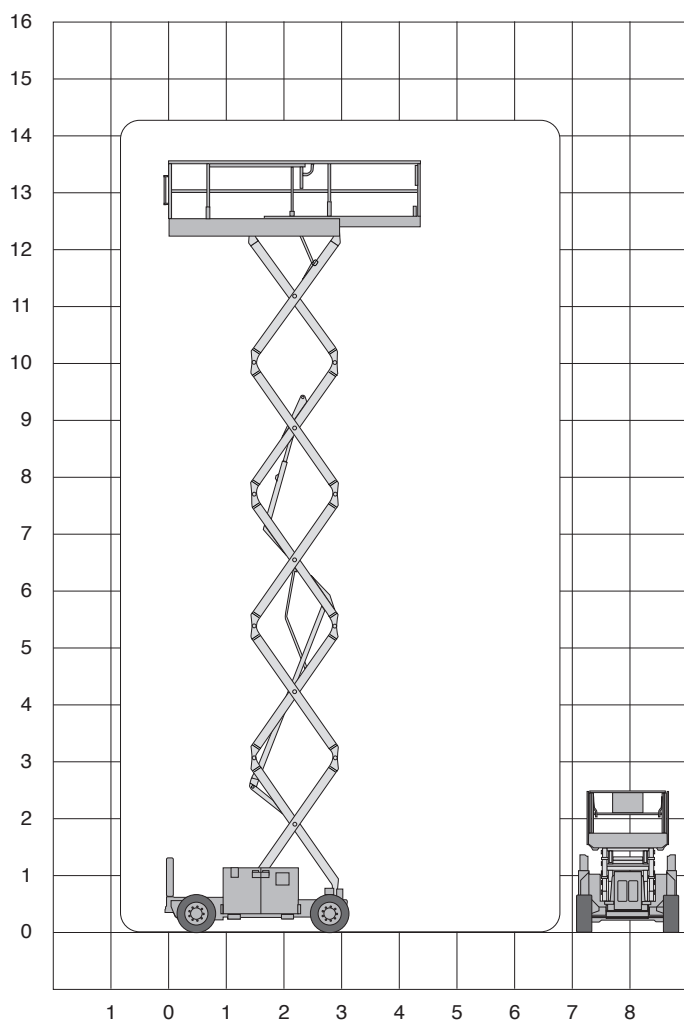

# GS 4069 DC

## Technische specificaties

<b>Platformhoogte</b>	12,12 m
<b>Werkhoogte</b>	14,12 m
<b>Max. hefvermogen</b>	363 kg
<b>Platformlengte/uitgeschoven</b>	2,79 m/4,31 m
<b>Platformverlenging</b>	1,52 m
<b>Platformbreedte</b>	1,60 m
<b>Max. scheefstand</b>	5,3/4,2°
<b>Hoogte (+leuning)</b>	2,74 m
<b>Hoogte (-leuning)</b>	2,08 m
<b>Stempels</b>	nee
<b>Banden</b>	non-marking
<b>Lengte</b>	3,12 m

<b>Breedte</b>	1,75 m
<b>Wielbasis</b>	2,29 m
<b>Bodemvrijheid</b>	0,24 m
<b>Rijsnelheid in-/uitgeschoven</b>	7,2 km/h/ 0,5 km/h
<b>Draaicirkel</b>	2,11 m
<b>Aandrijving</b>	batterij
<b>Gewicht</b>	4810 kg
<b>Gebruik binnen en buiten</b>	ja
<b>Max. aantal pers. binnen</b>	3
<b>Max. aantal pers. buiten</b>	2
<b>Max. hellingshoek</b>	35%
<b>Rijdt op volle hoogte</b>	ja