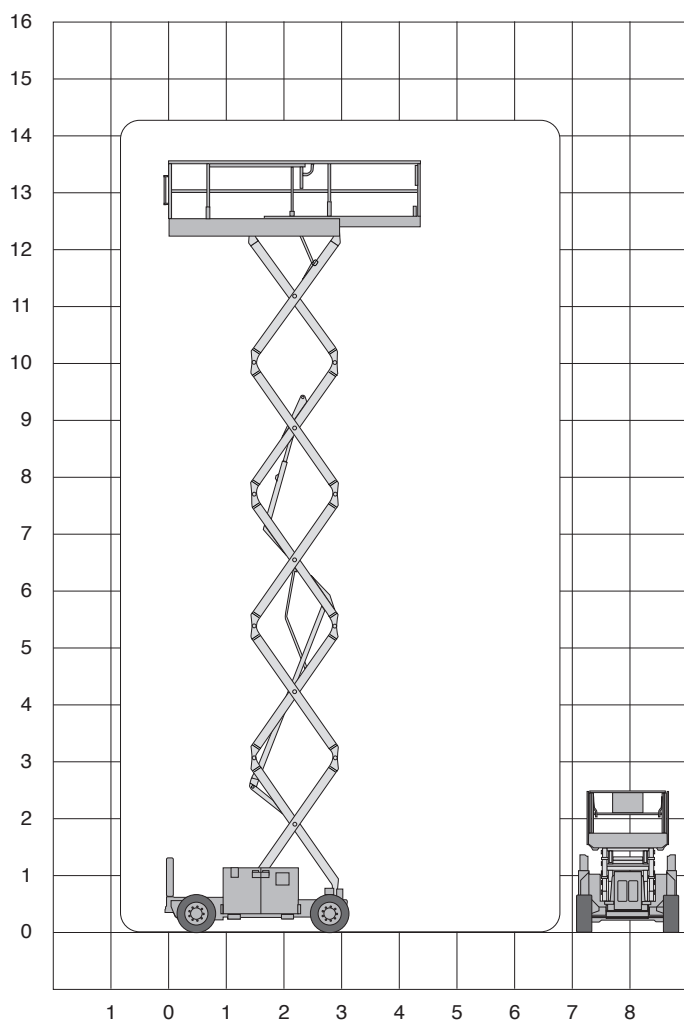

# GS 4069 DC

## Technische specificaties

<b>Platformhoogte</b>	12,12 m
<b>Werkhoogte</b>	14,12 m
<b>Max. hefvermogen</b>	363 kg
<b>Platformlengte/uitgeschoven</b>	2,79 m/4,31 m
<b>Platformverlenging</b>	1,52 m
<b>Platformbreedte</b>	1,60 m
<b>Max. scheefstand</b>	5,3/4,2°
<b>Hoogte (+leuning)</b>	2,74 m
<b>Hoogte (-leuning)</b>	2,08 m
<b>Stempels</b>	nee
<b>Banden</b>	non-marking
<b>Lengte</b>	3,12 m

<b>Breedte</b>	1,75 m
<b>Wielbasis</b>	2,29 m
<b>Bodemvrijheid</b>	0,24 m
<b>Rijsnelheid in-/uitgeschoven</b>	7,2 km/h/ 0,5 km/h
<b>Draaicirkel</b>	2,11 m
<b>Aandrijving</b>	accu
<b>Gewicht</b>	4810 kg
<b>Gebruik binnen en buiten</b>	ja
<b>Max. aantal pers. binnen</b>	3
<b>Max. aantal pers. buiten</b>	2
<b>Max. hellingshoek</b>	35%
<b>Rijdt op volle hoogte</b>	ja