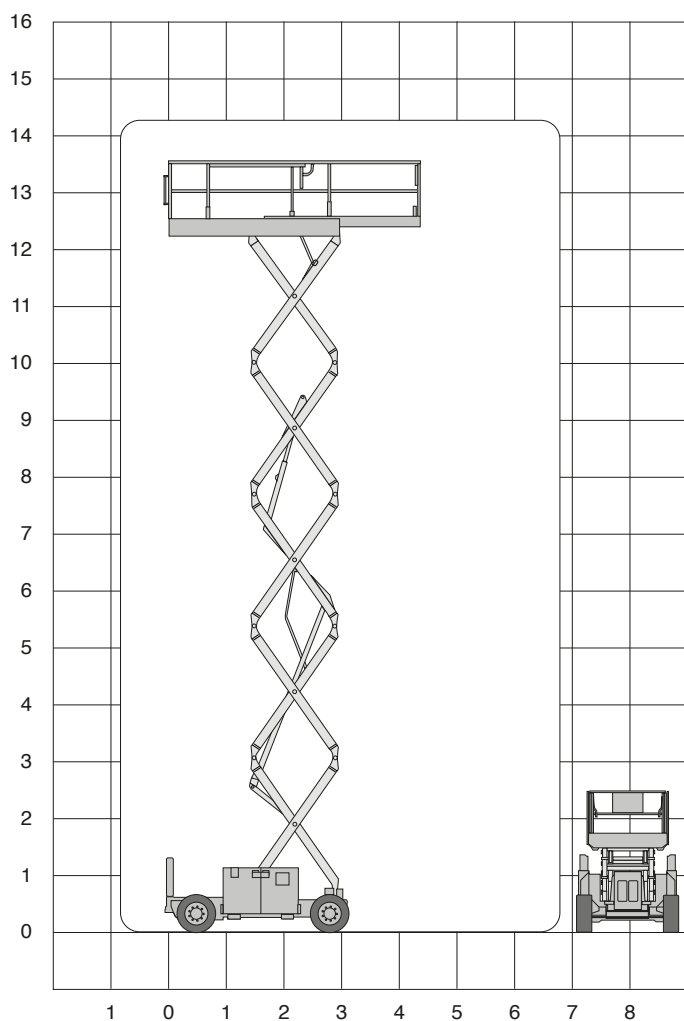

# GS 4069 DC OR

## Technische specificaties

<b>Platformhoogte</b>	12,12 m
<b>Werkhoogte</b>	14,12 m
<b>Max. hefvermogen</b>	363 kg
<b>Platformlengte/uitgeschoven</b>	2,79 m/4,31 m
<b>Platformverlenging</b>	1,52 m
<b>Platformbreedte</b>	1,60 m
<b>Max. scheefstand</b>	5,3/4,2°
<b>Hoogte (+leuning)</b>	2,74 m
<b>Hoogte (-leuning)</b>	2,08 m
<b>Stempels</b>	ja
<b>Banden</b>	non-marking
<b>Lengte</b>	3,76 m

<b>Breedte</b>	1,75 m
<b>Wielbasis</b>	2,29 m
<b>Bodemvrijheid</b>	0,24 m
<b>Rijsnelheid in-/uitgeschoven</b>	7,2 / 0,5 km/h
<b>Draaicirkel</b>	4,60 m
<b>Aandrijving</b>	accu/ 2 wiel
<b>Gewicht</b>	5419 kg
<b>Gebruik binnen en buiten</b>	ja
<b>Max. aantal pers. binnen</b>	3
<b>Max. aantal pers. buiten</b>	2
<b>Max. hellingshoek</b>	35%
<b>Rijdt op volle hoogte</b>	ja