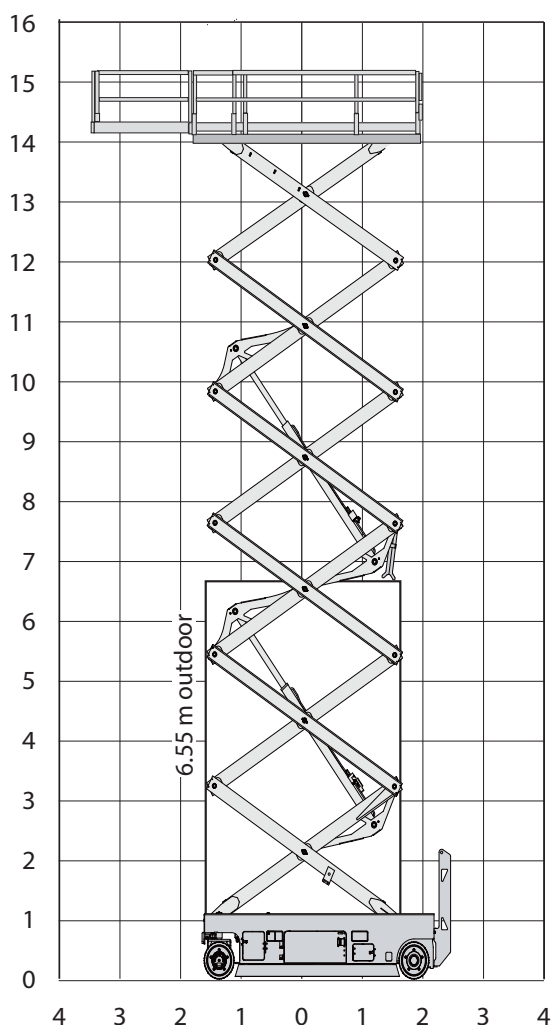

GS 4655

Werkhoogte
15,95/8,55 m

Technische specificaties

Werkhoogte binnen/buiten	15,95/8,55 m
Platformhoogte binnen/buiten	13,95/6,55 m
Max. hefvermogen	350 kg
Platformlengte/uitgeschoven	2,88 m/4,10 m
Platformverlenging	1,22 m
Platformbreedte	1,35 m
Hoogte (+leuning)	2,74 m
Hoogte (-leuning)	1,97 m
Stempels	nee
Banden	non-marking
Lengte	3,14 m

Breedte	1,40 m
Wielbasis	2,46 m
Bodemvrijheid	0,15 m
Rijsnelheid in-/uitgeschoven	4,5 km/h/ 0,8 km/h
Draaicirkel	3,12 m
Aandrijving	accu
Gewicht	3700 kg
Gebruik binnen en buiten	ja
Max. aantal pers. binnen	3
Max. aantal pers. buiten	2
Max. hellingshoek	25%
Rijdt op volle hoogte	ja