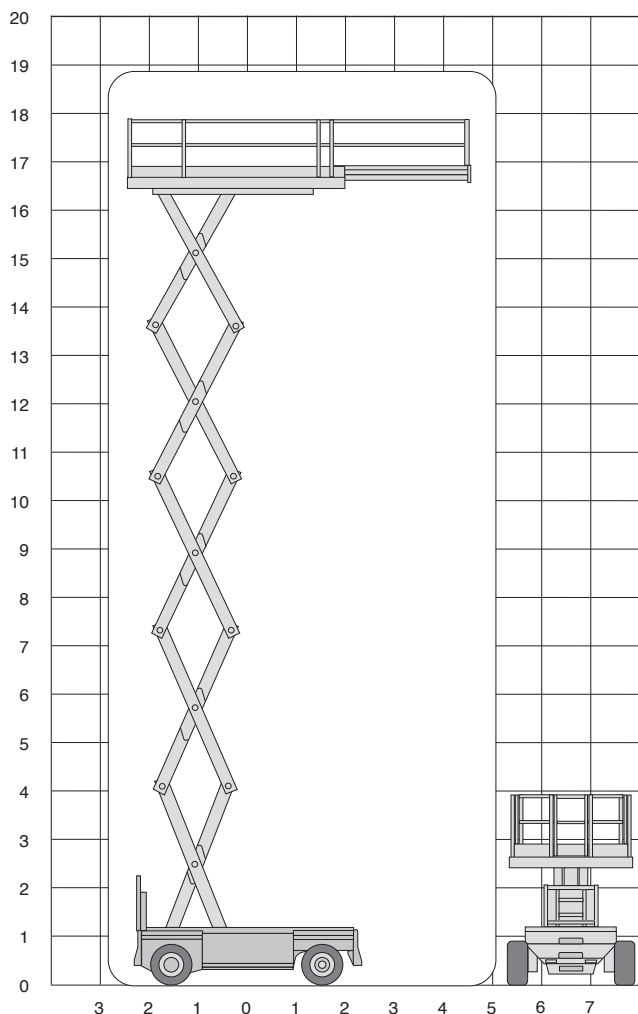

HOLLAND LIFT 190E20

Technische specificaties

Platformhoogte	16,60 m
Werkhoogte	18,60 m
Max. hefvermogen	550 kg
Platformlengte/uitgeschoven	4,07 m/6,07 m
Platformverlenging	2,00 m
Platformbreedte	1,85 m
Hoogte (+leuning)	3,53 m
Hoogte (-leuning)	2,76 m
Stempels	nee
Banden	non-marking
Lengte	4,57 m
Breedte	2,00 m

Wielbasis	3,05 m
Bodemvrijheid	0,24 m
Rijsnelheid in-/uitgeschoven	3,6 km/h/ 0,4 km/h
Draaicirkel	4,03 m
Aandrijving	batterij
220 V aansluiting	nee
Gewicht	8660 kg
Gebruik binnen	ja
Gebruik buiten	ja
Max. aantal pers. binnen en buiten	2
Max. hellingshoek	25%
Rijdt op volle hoogte	ja