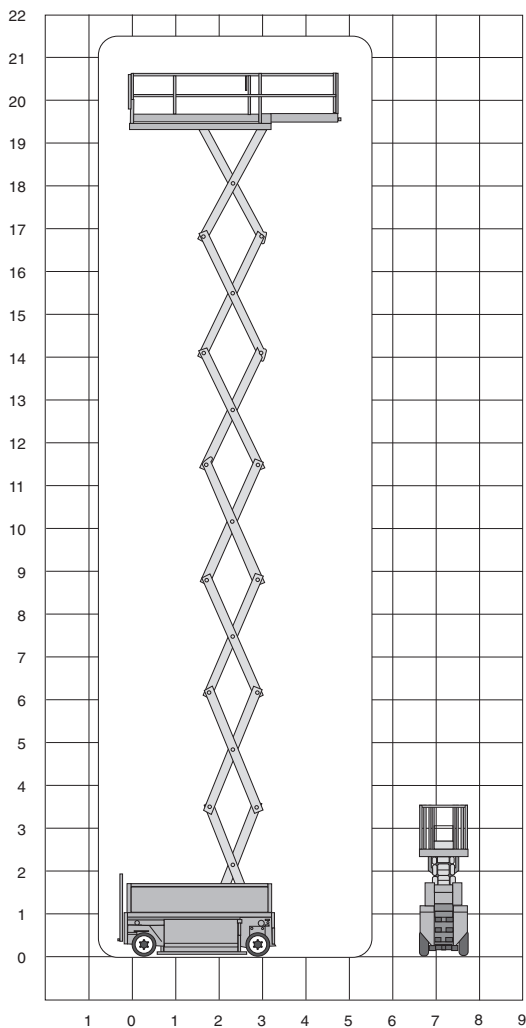

HOLLAND LIFT 220E12

Werkhoogte
21,70 m

Technische specificaties

Platformhoogte	19,70 m
Werkhoogte	21,70 m
Max. hefvermogen	500 kg
Platformlengte/uitgeschoven	3,38 m/4,88 m
Platformverlenging	1,50 m
Platformbreedte	1,16 m
Hoogte (+leuning)	3,74 m
Hoogte (-leuning)	3,01 m
Stempels	nee
Banden	non-marking
Lengte	3,74 m
Breedte	1,20 m

Wielbasis	2,67 m
Bodemvrijheid	148/235 mm
Rijsnelheid in-/uitgeschoven	2 km/h/ 0,5 km/h
Draaicirkel	3,92 m
Aandrijving	batterij
220 V aansluiting	ja
Gewicht	9120 kg
Gebruik binnen	ja
Gebruik buiten	nee
Max. aantal pers. binnen	2
Max. hellingshoek	25%
Rijdt op volle hoogte	ja