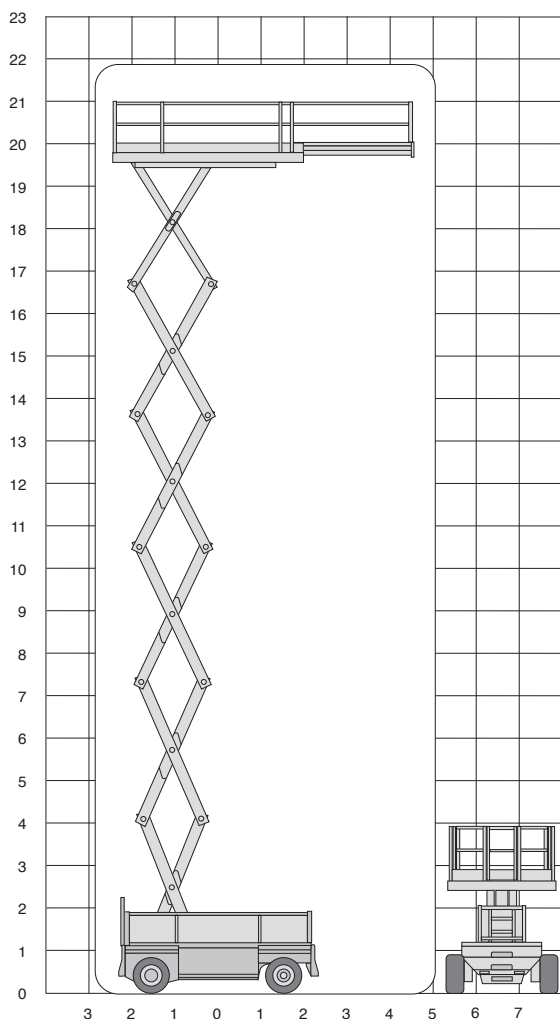

HOLLAND LIFT 220E25 SE

Technische specificaties

Platformhoogte	19,70 m
Werkhoogte	21,70 m
Max. hefvermogen	750 kg
Platformlengte/uitgeschoven	4,50 m/7,00 m
Platformverlenging	2,50 m
Platformbreedte	2,30 m
Hoogte (+leuning)	3,65 m
Hoogte (-leuning)	2,88 m
Stempels	nee
Banden	non-marking
Lengte	4,74 m
Breedte	2,44 m

Wielbasis	3,08 m
Bodemvrijheid	0,16 m
Rijsnelheid in-/uitgeschoven	2 km/h/ 0,5 km/h
Draaicirkel	4,90 m
Aandrijving	batterij
220 V aansluiting	ja
Gewicht	11670 kg
Gebruik binnen en buiten	ja
Max. aantal pers. buiten	4
Max. aantal pers. binnen	4
Max. hellingshoek	25%
Rijdt op volle hoogte	ja