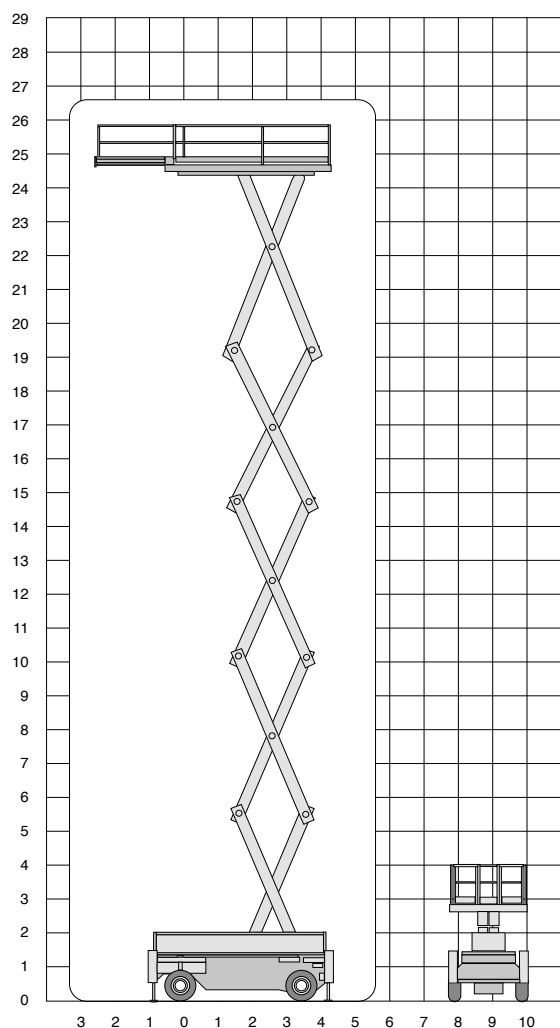

# HOLLAND LIFT 275H25

**Werkhoogte**  
**21,70 m**

## Technische specificaties

<b>Platformhoogte</b>	25,20 m
<b>Werkhoogte</b>	27,20 m
<b>Max. hefvermogen</b>	1000 kg
<b>Platformlengte/uitgeschoven</b>	6,15/8,25 m
<b>Platformverlenging</b>	2,10 m
<b>Platformbreedte</b>	2,35 m
<b>Hoogte (+leuning)</b>	3,89 m
<b>Hoogte (-leuning)</b>	3,13 m
<b>Stempels</b>	nee
<b>Banden</b>	non-marking
<b>Lengte</b>	6,57 m
<b>Breedte</b>	2,50 m

<b>Wielbasis</b>	4,50 m
<b>Bodemvrijheid</b>	0,19 m
<b>Rijsnelheid in-/uitgeschoven</b>	3 / 0,5 km/u
<b>Draaicirkel</b>	8,18 m
<b>Aandrijving</b>	hybride 48 kW
<b>Gewicht</b>	24980 kg
<b>Gebruik binnen en buiten</b>	ja
<b>Max. aantal pers. buiten</b>	4
<b>Max. aantal pers. binnen</b>	4
<b>Max. hellingshoek</b>	25%
<b>Rijdt op volle hoogte</b>	ja