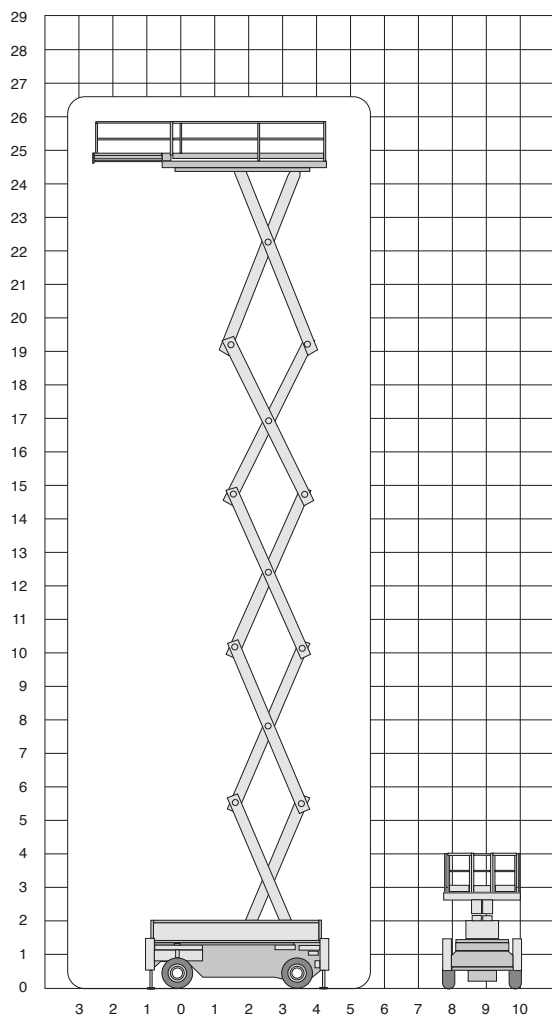

HOLLAND LIFT 275E25 SE

Werkhoogte
27,50 m

Technische specificaties

Platformhoogte	25,50 m
Werkhoogte	27,50 m
Max. hefvermogen	1000 kg
Platformlengte/uitgeschoven	6,15 m/8,25 m
Platformverlenging	2,10 m
Platformbreedte	2,50 m
Hoogte (+leuning)	3,89 m
Hoogte (-leuning)	3,13 m
Stempels	nee
Banden	non-marking
Lengte	6,57 m
Breedte	2,65 m

Wielbasis	4,50 m
Bodemvrijheid	0,19 m
Rijsnelheid in-/uitgeschoven	3 km/h/ 0,5 km/h
Draaicirkel	7,65 m
Aandrijving	diesel
220 V aansluiting	nee
Gewicht	23980 kg
Gebruik binnen en buiten	ja
Max. aantal pers. buiten	4
Max. aantal pers. binnen	4
Max. hellingshoek	30%
Rijdt op volle hoogte	ja