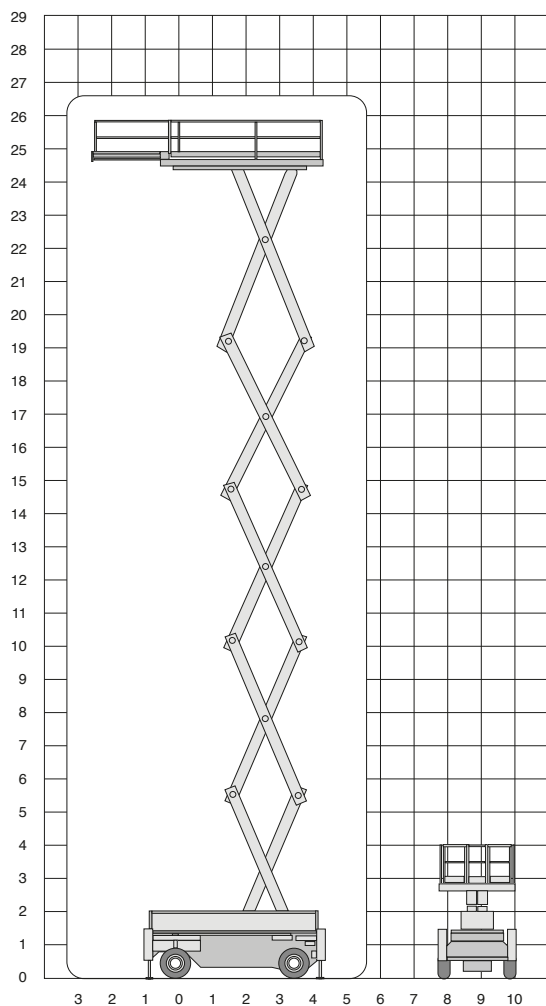

HOLLAND LIFT 275E25 SE

Werkhoogte
27,50 m

Technische specificaties

Platformhoogte	25,50 m
Werkhoogte	27,50 m
Max. hefvermogen	1000 kg
Platformlengte/uitgeschoven	6,15 m/8,25 m
Platformverlenging	2,10 m
Platformbreedte	2,50 m
Max. scheefstand	1 / 3°
Hoogte (+leuning)	3,89 m
Hoogte (-leuning)	3,13 m
Stempels	ja
Banden	non-marking
Lengte	6,75 m
Breedte	2,65 m

Wielbasis	4,50 m
Bodemvrijheid	0,19 m
Rijsnelheid in-/uitgeschoven	3 km/h/ 0,5 km/h
Draaicirkel	7,65 m
Aandrijving	accu
Gewicht	23980 kg
Gebruik binnen en buiten	ja
Max. aantal pers. buiten	4
Max. aantal pers. binnen	4
Max. hellingshoek	30%
Rijdt op volle hoogte	ja
220 V aansluiting	ja