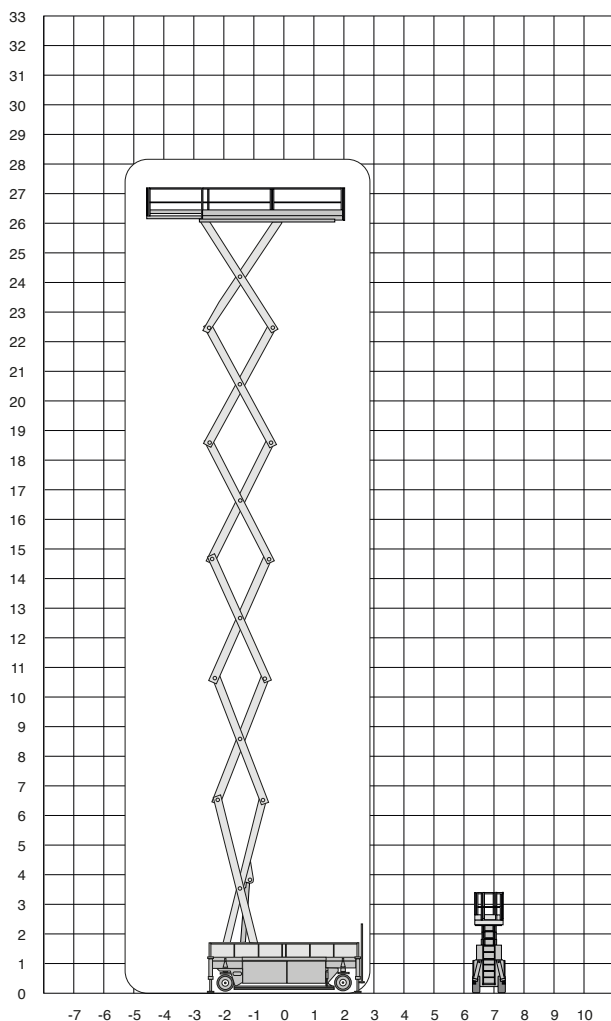

HOLLAND LIFT 285E13 4WDS/N SE

Technische specificaties

Platformhoogte	26,20 m
Werkhoogte	28,20 m
Max. hefvermogen	750 kg
Platformlengte/uitgeschoven	5,21 m/7,41 m
Platformverlenging	2,20 m
Platformbreedte	1,30 m
Hoogte (+leuning)	4,10 m
Hoogte (-leuning)	3,21 m
Stempels	ja
Banden	witte banden
Lengte	5,60 m
Breedte	1,32 m

Wielbasis	4,19 m
Bodemvrijheid	0,17 m
Rijsnelheid in-/uitgeschoven	2,3 km/h/ 0,5 km/h
Draaicirkel	3,60 m
Aandrijving	diesel
220 V aansluiting	nee
Gewicht	19370 kg
Gebruik binnen en buiten	ja
Max. aantal pers. buiten	2
Max. aantal pers. binnen	2
Max. hellingshoek	25%
Rijdt op volle hoogte	ja