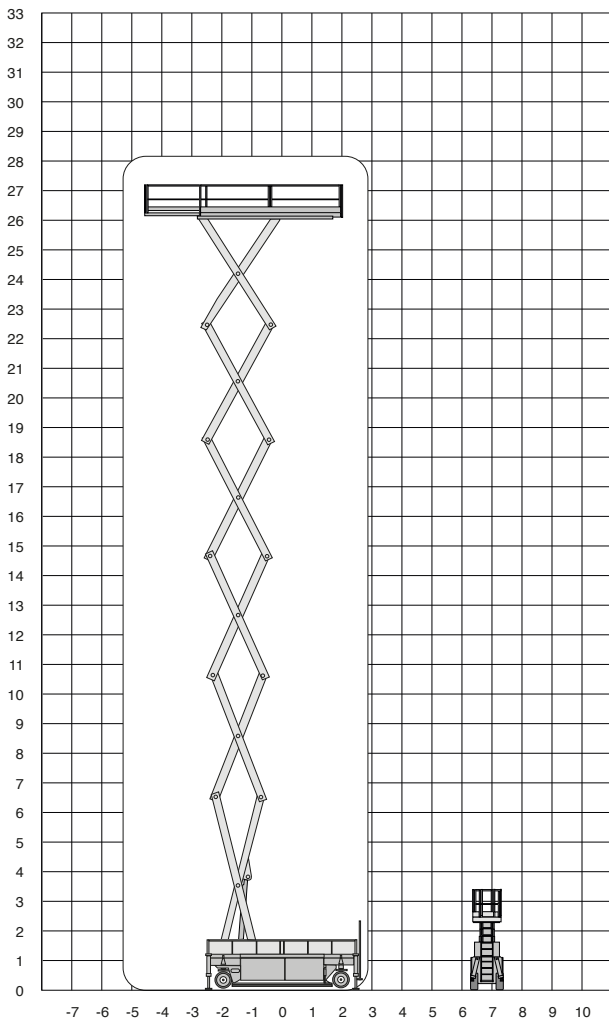

HOLLAND LIFT 285E13 4WDS SE

Technische specificaties

Platformhoogte	26,20 m
Werkhoogte	28,20 m
Max. hefvermogen	750 kg
Platformlengte/uitgeschoven	5,21 m/7,41 m
Platformverlenging	2,20 m
Platformbreedte	1,30 m
Hoogte (+leuning)	4,10 m
Hoogte (-leuning)	3,21 m
Stempels	nee
Banden	witte banden
Lengte	5,60 m
Breedte	1,32 m

Wielbasis	4,19 m
Bodemvrijheid	0,17 m
Rijsnelheid in-/uitgeschoven	2,3 km/h/ 0,5 km/h
Draaicirkel	3,60 m
Aandrijving	diesel
220 V aansluiting	nee
Gewicht	18770 kg
Gebruik binnen	ja
Gebruik buiten	nee
Max. aantal pers. binnen	2
Max. hellingshoek	25%
Rijdt op volle hoogte	ja