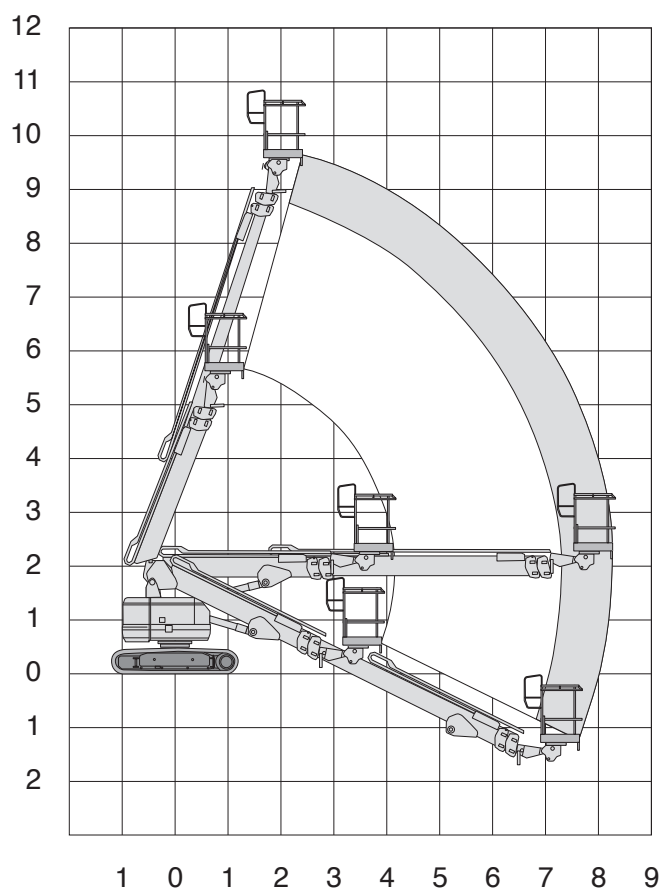

# HX99B

**Werkhoogte**  
**11,60 m**

## Technische specificaties

<b>Platformhoogte</b>	9,70 m
<b>Werkhoogte</b>	11,60 m
<b>Max. reikwijdte</b>	8,30 m
<b>Max. hefvermogen</b>	200 kg
<b>Platformlengte</b>	1,50 m
<b>Platformbreedte</b>	0,70 m
<b>Max. scheefstand</b>	3°
<b>Zwenkbereik</b>	360° continu
<b>Banden</b>	volrups
<b>Doorrijhoogte</b>	2,30 m
<b>Lengte</b>	5,25 m
<b>Breedte</b>	2,00 m

<b>Wielbasis</b>	1,96 m
<b>Bodemvrijheid</b>	0,30 m
<b>Rijsnelheid in-/uitgeschoven</b>	1,8 km/h/ 1,1 km/h
<b>Aandrijving</b>	diesel
<b>Gewicht</b>	5400 kg
<b>Gebruik buiten</b>	ja
<b>Gebruik binnen</b>	nee
<b>Max. aantal pers. buiten</b>	2
<b>Max. hellingshoek</b>	40%
<b>Met jib</b>	nee
<b>Generator</b>	ja
<b>220 V aansluiting</b>	ja