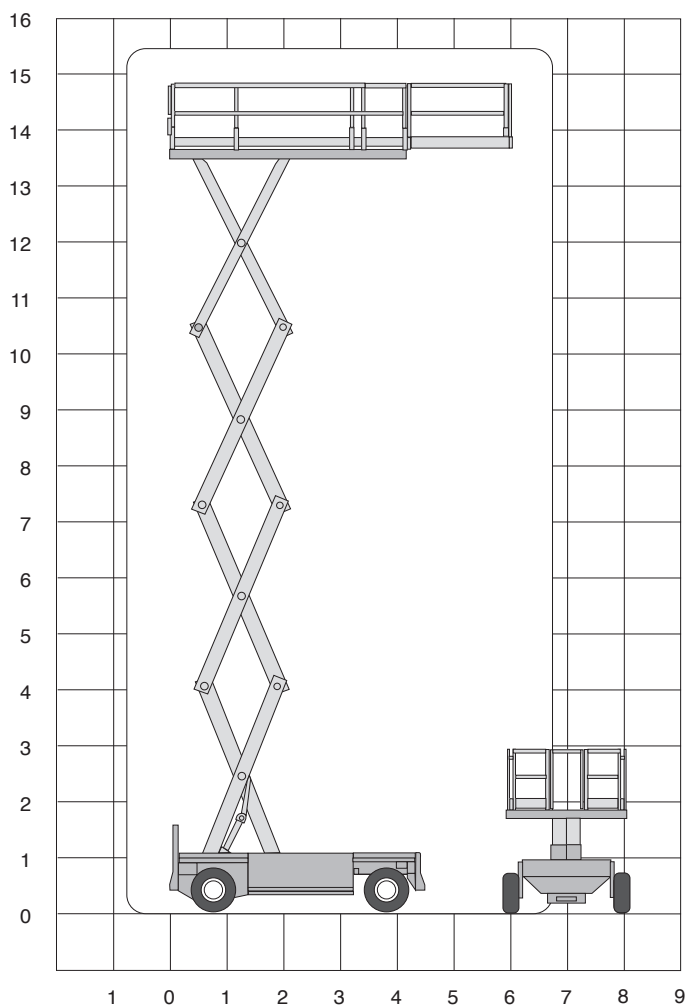

# HOLLAND LIFT 160E20

## Technische specificaties

<b>Platformhoogte</b>	13,70 m
<b>Werkhoogte</b>	15,70 m
<b>Max. hefvermogen</b>	750 kg
<b>Platformlengte/uitgeschoven</b>	4,07 m/6,07 m
<b>Platformverlenging</b>	2,00 m
<b>Platformbreedte</b>	1,85 m
<b>Hoogte (+leuning)</b>	3,06 m
<b>Hoogte (-leuning)</b>	2,30 m
<b>Stempels</b>	nee
<b>Banden</b>	non-marking
<b>Lengte</b>	4,57 m
<b>Breedte</b>	2,00 m

<b>Wielbasis</b>	3,06 m
<b>Bodemvrijheid</b>	0,24 m
<b>Rijsnelheid in-/uitgeschoven</b>	3,6 km/h/ 0,4 km/h
<b>Draaicirkel</b>	4,03 m
<b>Aandrijving</b>	batterij
<b>220 V aansluiting</b>	ja
<b>Gewicht</b>	7760 kg
<b>Gebruik binnen en buiten</b>	ja
<b>Max. aantal pers. binnen</b>	2
<b>Max. aantal pers. buiten</b>	2
<b>Max. hellingshoek</b>	25%
<b>Rijdt op volle hoogte</b>	ja