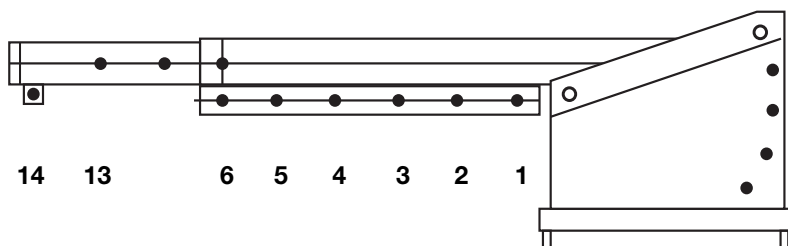

INDAPP 3650V

Max. capaciteit
1450 kg

Technische specificaties

IHKA 3650 (2,5 TON)

Stand	Haakpositie t.o.v. vorkenbord	Max. capaciteit
1	990 mm	1450 kg
2	1198 mm	1265 kg
3	1406 mm	1125 kg
4	1614 mm	1010 kg
5	1822 mm	920 kg
6	2030 mm	840 kg
7	2233 mm	780 kg

Stand	Haakpositie t.o.v. vorkenbord	Max. capaciteit
8	2441 mm	720 kg
9	2649 mm	675 kg
10	2857 mm	630 kg
11	3065 mm	595 kg
12	3273 mm	560 kg
13	3481 mm	530 kg
14	3689 mm	505 kg