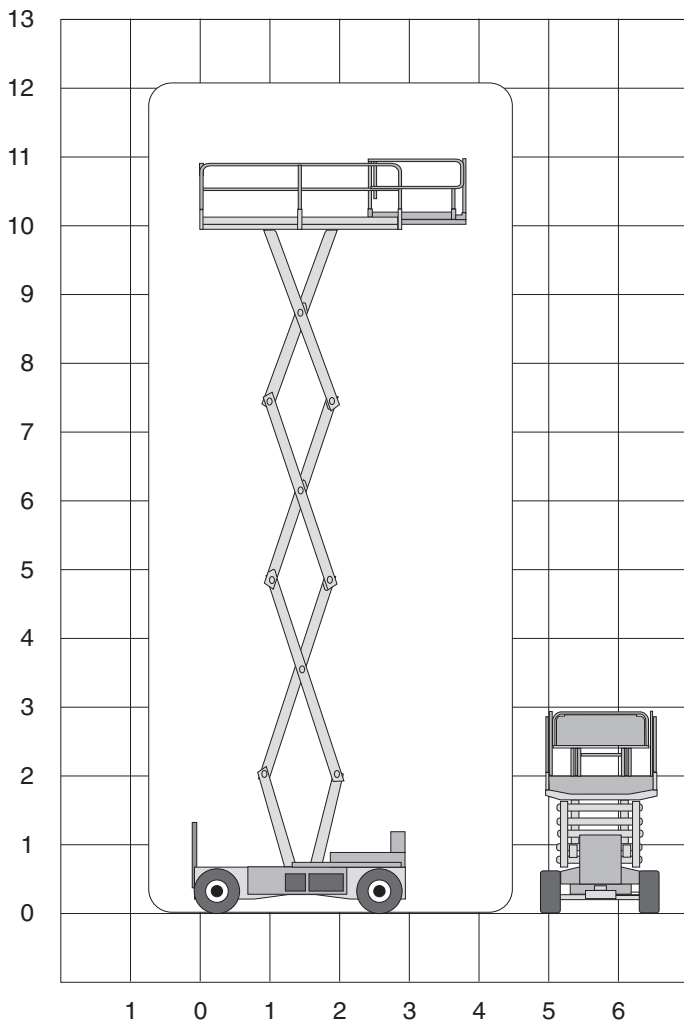

## Technische specificaties

<b>Platformhoogte</b>	10,00 m
<b>Werkhoogte</b>	11,90 m
<b>Max. hefvermogen</b>	450 kg
<b>Platformlengte/uitgeschoven</b>	2,92 m/3,83 m
<b>Platformverlenging</b>	0,91 m
<b>Platformbreedte</b>	1,65 m
<b>Max. scheefstand</b>	3°
<b>Hoogte (+leuning)</b>	2,79 m
<b>Hoogte (-leuning)</b>	1,98 m
<b>Stempels</b>	nee
<b>Banden</b>	non-marking
<b>Lengte</b>	3,10 m

<b>Breedte</b>	1,75 m
<b>Wielbasis</b>	2,30 m
<b>Bodemvrijheid</b>	0,20 m
<b>Rijsnelheid in-/uitgeschoven</b>	4,8 km/h/ 0,5 km/h
<b>Draaicirkel</b>	4,72 m
<b>Aandrijving</b>	batterij
<b>Gewicht</b>	4600 kg
<b>Gebruik binnen en buiten</b>	ja
<b>Max. aantal pers. buiten</b>	2
<b>Max. aantal pers. binnen</b>	2
<b>Max. hellingshoek</b>	35%
<b>Rijdt op volle hoogte</b>	ja