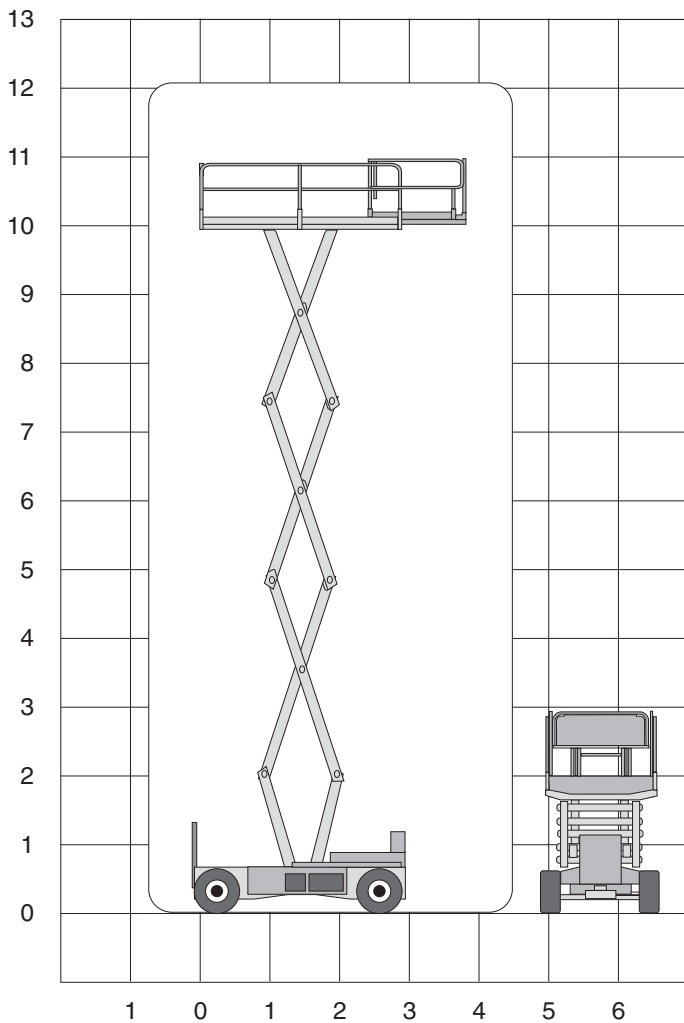

JLG 3369LE

Technische specificaties

Platformhoogte	10,00 m
Werkhoogte	11,90 m
Max. hefvermogen	450 kg
Platformlengte/uitgeschoven	2,92 m/3,83 m
Platformverlenging	0,91 m
Platformbreedte	1,65 m
Max. scheefstand	3°
Hoogte (+leuning)	2,79 m
Hoogte (-leuning)	1,98 m
Stempels	nee
Banden	non-marking
Lengte	3,10 m

Breedte	1,75 m
Wielbasis	2,30 m
Bodemvrijheid	0,20 m
Rijsnelheid in-/uitgeschoven	4,8 km/h/ 0,5 km/h
Draaicirkel	4,72 m
Aandrijving	accu
Gewicht	4600 kg
Gebruik binnen en buiten	ja
Max. aantal pers. buiten	2
Max. aantal pers. binnen	2
Max. hellingshoek	35%
Rijdt op volle hoogte	ja