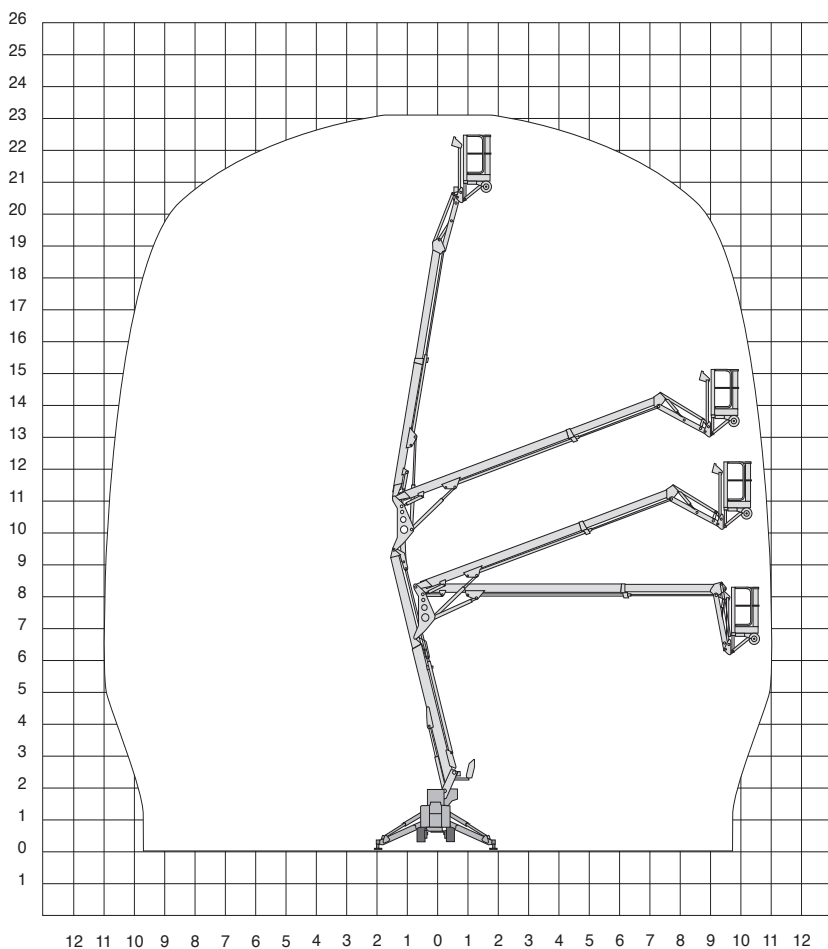

LEO23GT

Werkhoogte
23,00 m

Technische specificaties

Platformhoogte	21,00 m
Werkhoogte	23,00 m
Max. reikwijdte	11,20 m
Knikhoogte	12,00 m
Max. hefvermogen	200 kg
Platformlengte	1,40 m
Platformbreedte	0,70 m
Zwenkbereik	360°
Doorrijhoogte	1,97 m
Lengte	6,20 m
Breedte	0,98 m
Bodemvrijheid	0,20/0,50 m
Banden	non-marking rupsbanden

Stempels	ja
Afstempelbreedte	4,33/3,42/2,58 m
Afstempellengte	4,53/5,98/5,98 m
Afstempelbaar tot helling van	27%
Max. hellingshoek	30%
Rijsnelheid	1,5 km/h
Aandrijving	diesel/220V
Gewicht	3100 kg
Gebruik buiten	ja
Gebruik binnen	ja
Max. aantal pers. buiten	2
Max. aantal pers. binnen	2
220 V aansluiting	ja