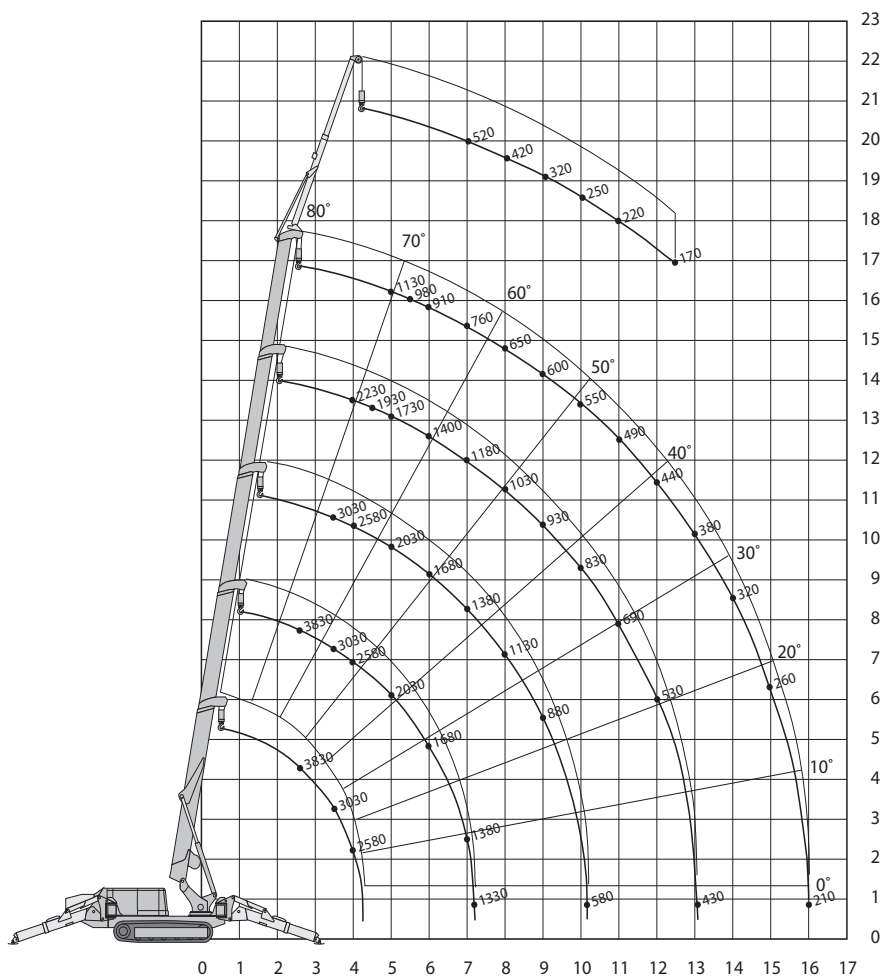

# MC405 SE

  
**Hefvermogen**  
**3830 kg**

## Technische specificaties

<b>Werkhoogte</b>	16,80 m
<b>Max. reikwijdte</b>	16,00 m
<b>Max. hefvermogen</b>	3830 kg
<b>Zwenkbereik</b>	360° continu
<b>Doorrijhoogte</b>	1,98 m
<b>Lengte</b>	4,98 m
<b>Breedte</b>	1,38 m
<b>Banden</b>	nonmarking rupsbanden
<b>Rijsnelheid</b>	3,3 km/h
<b>Stempels</b>	ja

<b>Afstempelbreedte</b>	5,52 - 4,25 m
<b>Afstempellengte</b>	5,79 - 4,95 m
<b>Max. hellingshoek</b>	37%
<b>Gewicht</b>	5750 kg
<b>Gebruik buiten</b>	ja
<b>Gebruik binnen</b>	ja
<b>Aandrijving</b>	diesel / 380V