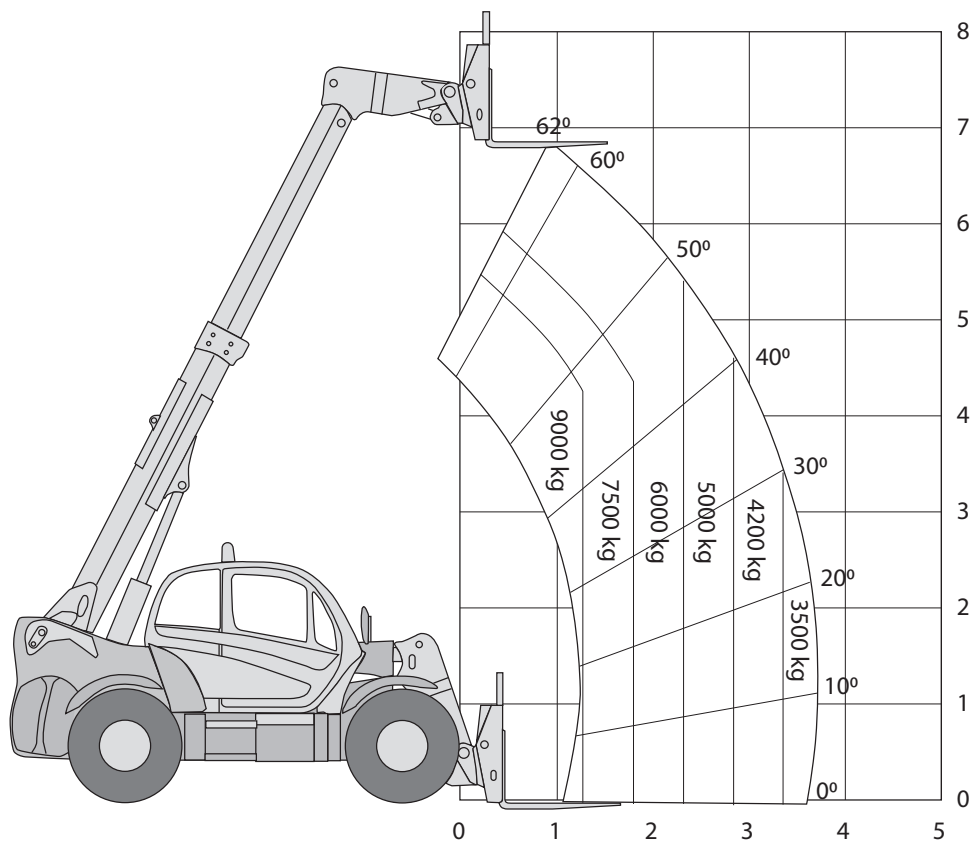

MH790

Technische specificaties

Hefhoogte	6,84 m
Max. reikwijdte	3,72 m
Max. hefvermogen	9000 kg
Doorrijhoogte	2,48 m
Lengte	5,27 m
Breedte	2,47 m
Banden	ruw terrein
Stempels	nee

Wielbasis	2,87 m
Bodemvrijheid	0,40 m
Draaicirkel	5,99 m
Max. hellingshoek	48%
Gewicht	13020 kg
Gebruik buiten	ja
Gebruik binnen	nee
Aandrijving	diesel/adblue
Max trekgewicht	10905 da N