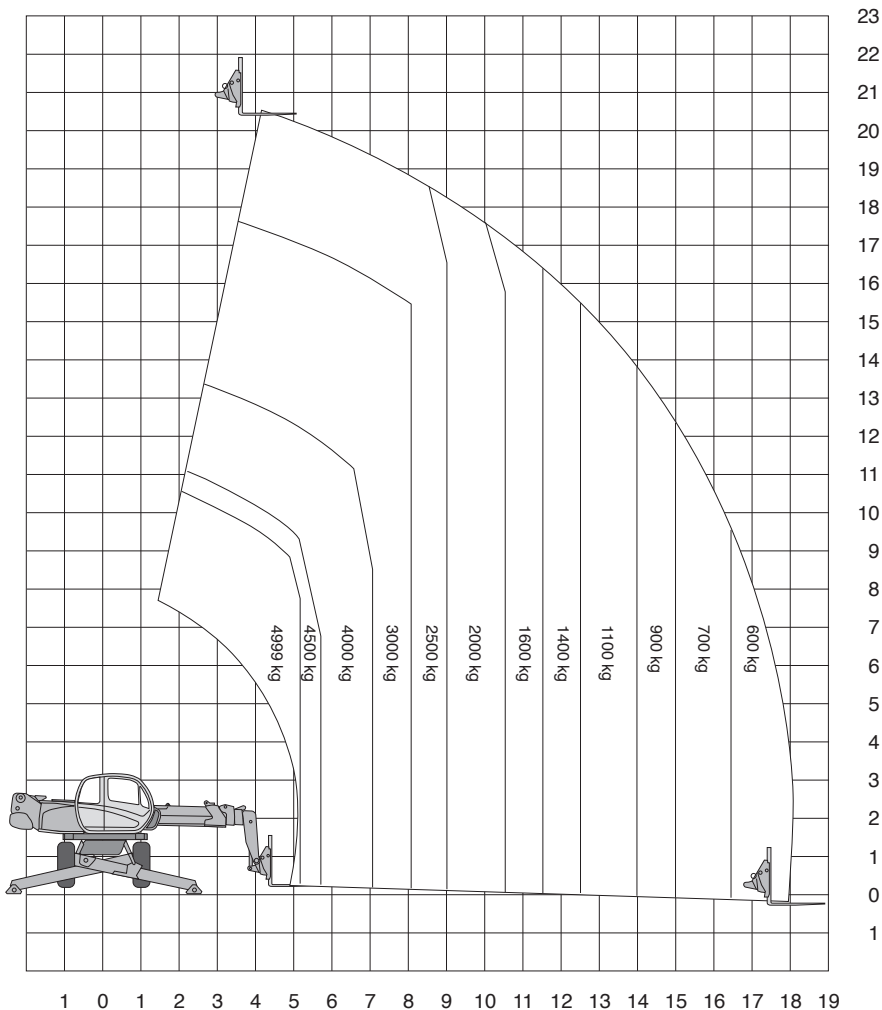

# MRT2150

Hefvermogen  
**5000 kg**

## Technische specificaties

<b>Hefhoogte</b>	21,00 m
<b>Max. reikwijdte</b>	17,00 m
<b>Max. hefvermogen</b>	5000 kg
<b>Doorrijhoogte</b>	3,11 m
<b>Lengte</b>	6,78 m
<b>Breedte</b>	2,43 m
<b>Banden</b>	ruw terrein
<b>Stempels</b>	ja
<b>Afstempelbreedte</b>	5,10 m

<b>Zwenkbereik</b>	360° continu
<b>Bodemvrijheid</b>	0,35 m
<b>Draaicirkel</b>	4,88 m
<b>Max. hellingshoek</b>	38%
<b>Gewicht</b>	16650 kg
<b>Gebruik buiten</b>	ja
<b>Gebruik binnen</b>	nee
<b>Aandrijving</b>	diesel/adblue
<b>Max trekgewicht</b>	10800 da N