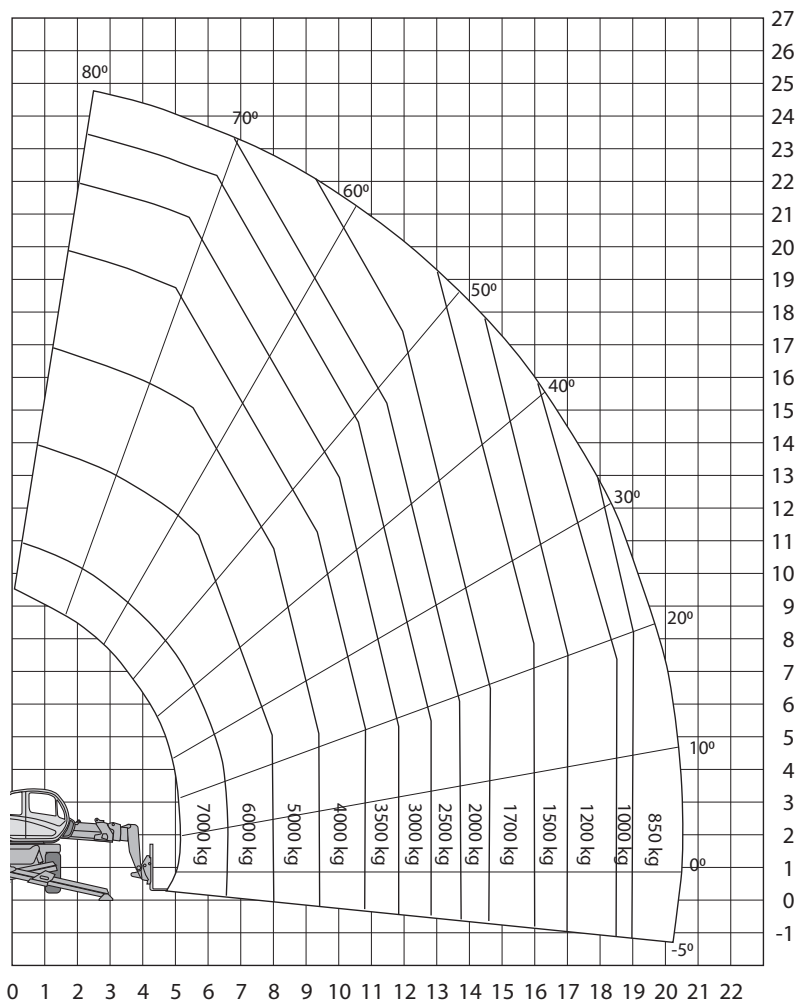

# MRT2470 SE

## Technische specificaties

<b>Hefhoogte</b>	24,80 m
<b>Max. reikwijdte</b>	20,50 m
<b>Max. hefvermogen</b>	7000 kg
<b>Doorrijhoogte</b>	3,05 m
<b>Lengte</b>	7,55 m
<b>Breedte</b>	2,49 m
<b>Banden</b>	ruw terrein
<b>Stempels</b>	ja
<b>Afstempelbreedte</b>	6,25 m
<b>Afstempellengte</b>	6,25 m

<b>Zwenkbereik</b>	360° continu
<b>Wielbasis</b>	3,25 m
<b>Bodemvrijheid</b>	0,35 m
<b>Draaicirkel</b>	6,50 m
<b>Max. hellingshoek</b>	32%
<b>Gewicht</b>	21760 kg
<b>Gebruik buiten</b>	ja
<b>Gebruik binnen</b>	nee
<b>Aandrijving</b>	diesel/adblue
<b>Max trekgewicht</b>	9500 da N