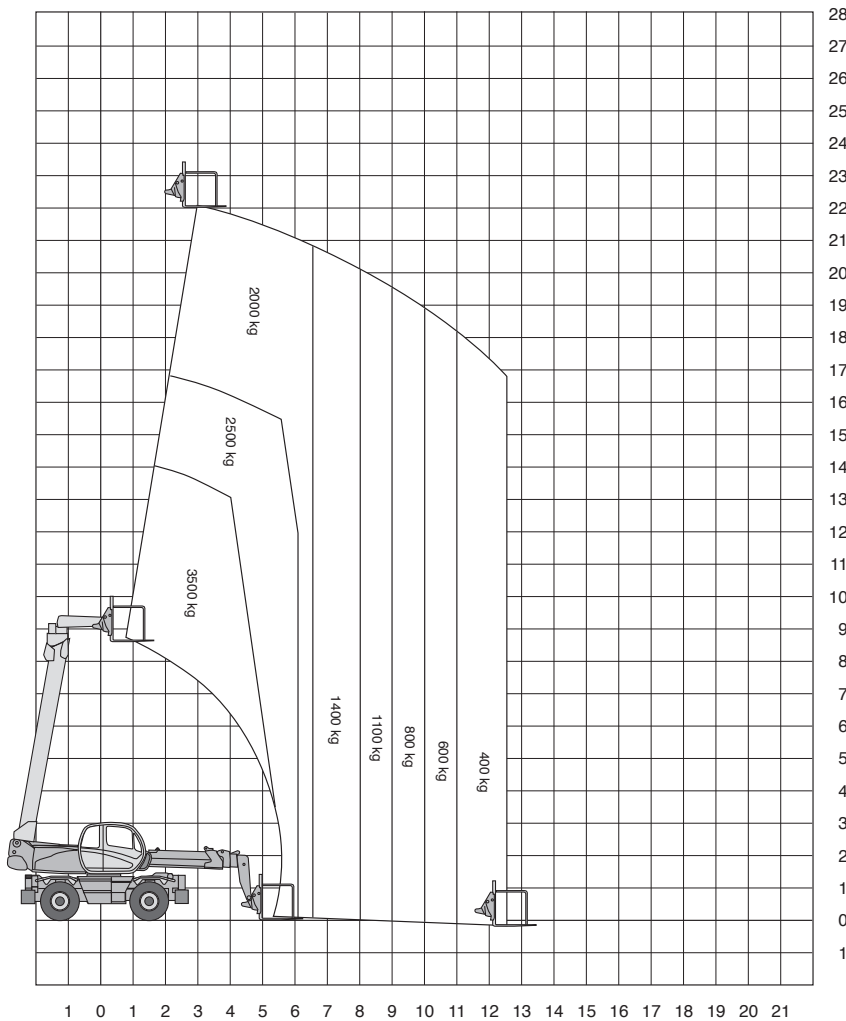

MRT2540 SE

Technische specificaties

| | |
|-------------------------|-------------|
| Hefhoogte | 24,60 m |
| Max. reikwijdte | 18,50 m |
| Max. hefvermogen | 4000 kg |
| Doorrijhoogte | 3,11 m |
| Lengte | 7,62 m |
| Breedte | 2,43 m |
| Banden | ruw terrein |
| Stempels | ja |
| Afstempelbreedte | 5,10 m |
| Afstempellengte | 5,05 m |

| | |
|--------------------------|---------------|
| Zwenkbereik | 360° continu |
| Wielbasis | 2,75 m |
| Bodemvrijheid | 0,38 m |
| Draaicirkel | 4,50 m |
| Max. hellingshoek | 36% |
| Gewicht | 17450 kg |
| Gebruik buiten | ja |
| Gebruik binnen | nee |
| Aandrijving | diesel/adblue |
| Max trekgewicht | 8200 da N |