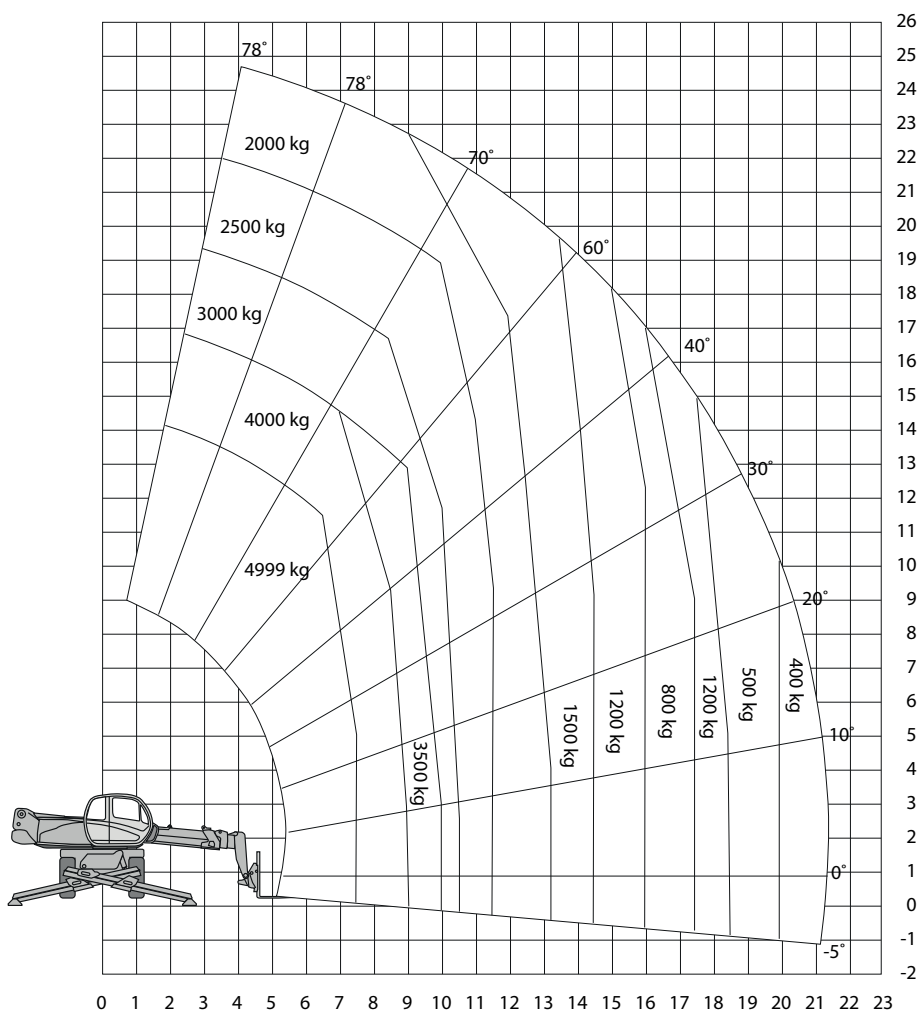

MRT2550 SE

Technische specificaties

Hefhoogte	24,70 m
Max. reikwijdte	21,40 m
Max. hefvermogen	5000 kg
Doorrijhoogte	3,05 m
Lengte	7,82 m
Breedte	2,49 m
Banden	ruw terrein
Stempels	ja
Afstempelbreedte	5,55 m
Afstempellengte	5,35 m

Zwenkbereik	360° continu
Wielbasis	3,05 m
Bodemvrijheid	0,35 m
Draaicirkel	4,88 m
Max. hellingshoek	40%
Gewicht	18900 kg
Gebruik buiten	ja
Gebruik binnen	nee
Aandrijving	diesel/adblue
Max trekgewicht	8430 da N