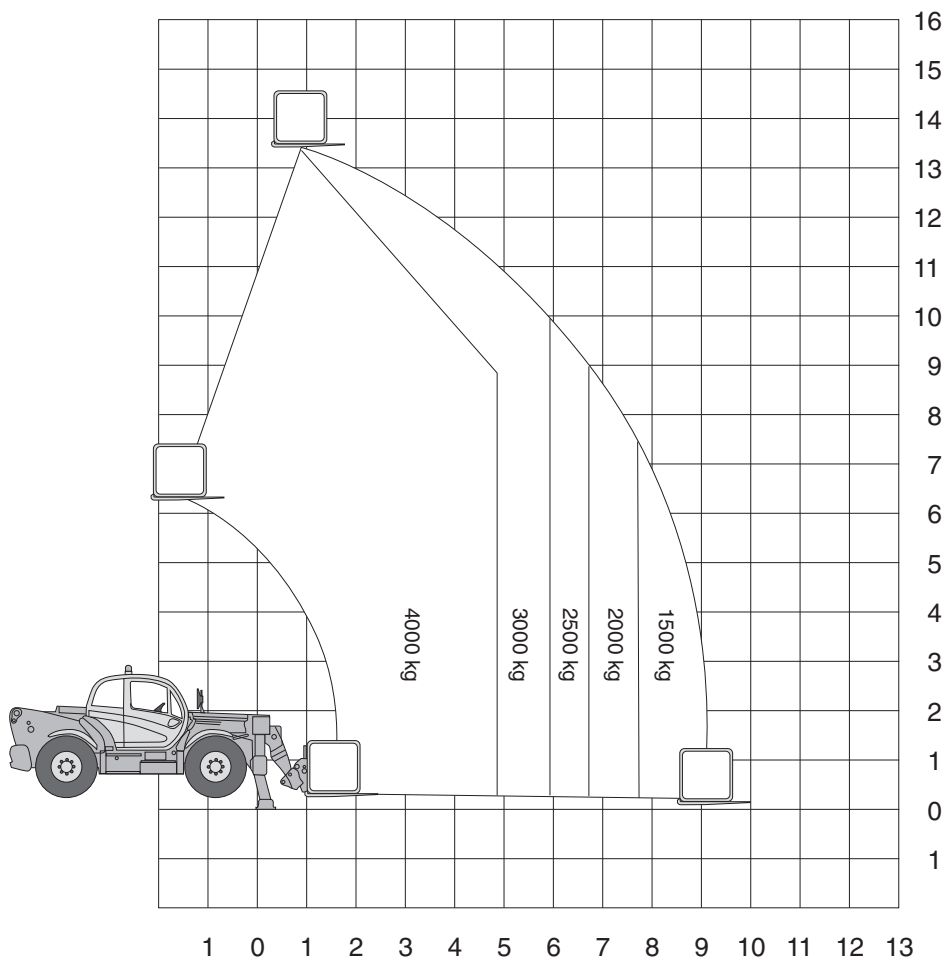

## Technische specificaties

<b>Hefhoogte</b>	14,00 m
<b>Max. reikwijdte</b>	9,38 m
<b>Max. hefvermogen</b>	4000 kg
<b>Doorrijhoogte</b>	2,45 m
<b>Lengte</b>	6,13 m
<b>Breedte</b>	2,37 m
<b>Banden</b>	ruw terrein
<b>Stempels</b>	ja
<b>Afstempelbreedte</b>	3,79 m

<b>Bodemvrijheid</b>	0,37 m
<b>Draaicirkel</b>	3,97 m
<b>Max. hellingshoek</b>	15%
<b>Gewicht</b>	10790 kg
<b>Gebruik buiten</b>	ja
<b>Gebruik binnen</b>	nee
<b>Aandrijving</b>	diesel
<b>Max trekgewicht</b>	8500 da N