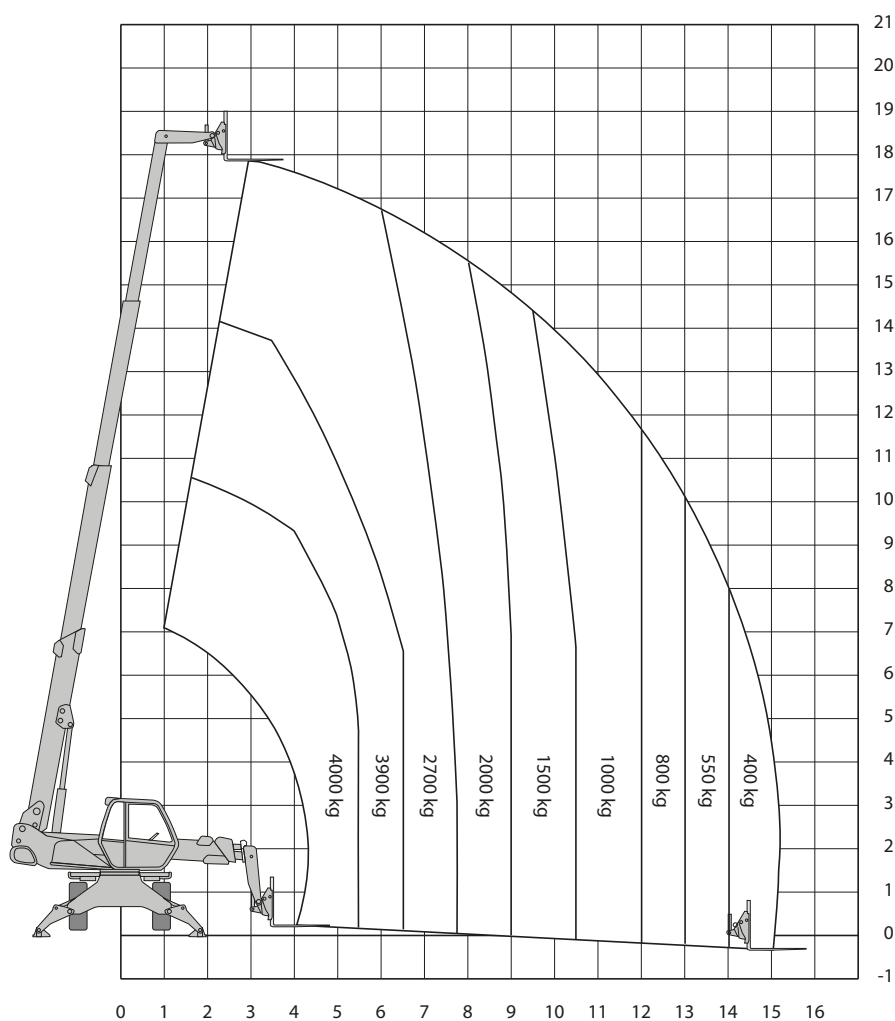

# MRT1840 Easy

## Technische specificaties

<b>Hefhoogte</b>	17,90 m
<b>Max. reikwijdte</b>	15,10 m
<b>Max. hefvermogen</b>	4000 kg
<b>Doorrijhoogte</b>	2,97 m
<b>Lengte</b>	6,74 m
<b>Breedte</b>	2,40 m
<b>Banden</b>	ruw terrein
<b>Stempels</b>	ja
<b>Afstempelbreedte</b>	3,98 m
<b>Afstempellengte</b>	4,13 m

<b>Zwenkbereik</b>	400°
<b>Bodemvrijheid</b>	0,34 m
<b>Draaicirkel</b>	3,90 m
<b>Max. hellingshoek</b>	44,5%
<b>Gewicht</b>	13670 kg
<b>Gebruik buiten</b>	ja
<b>Gebruik binnen</b>	nee
<b>Aandrijving</b>	diesel
<b>Max trekgewicht</b>	8600 da N