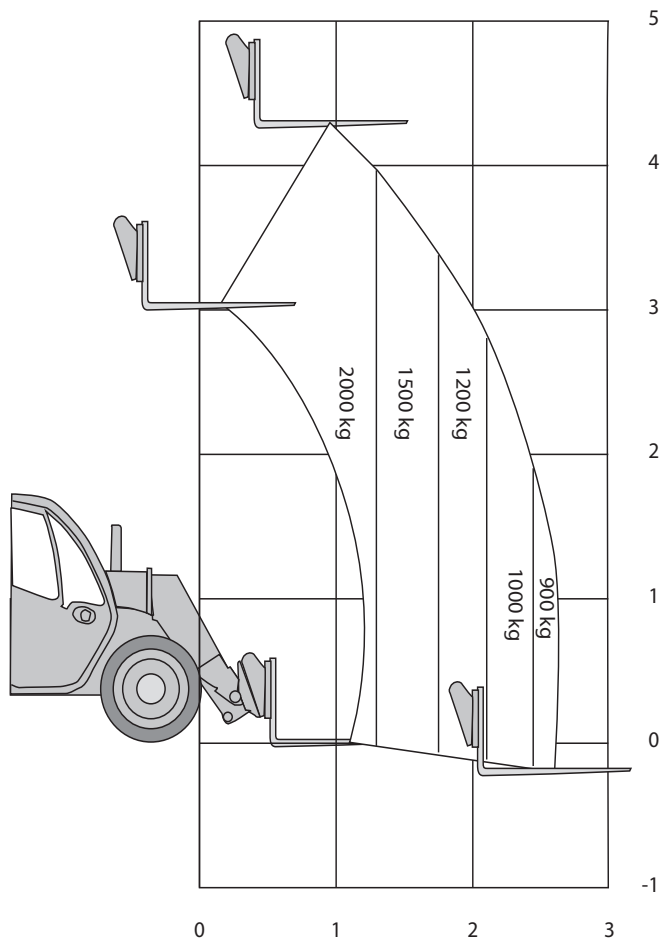

MT420 H

Technische specificaties

Hefhoogte	4,30 m
Max. reikwijdte	2,65 m
Max. hefvermogen	2000 kg
Doorrijhoogte	1,98 m
Lengte	3,63 m
Breedte	1,49 m
Banden	ruw terrein
Stempels	nee

Bodemvrijheid	0,24 m
Draaicirkel	2,98 m
Max. hellingshoek	28%
Gewicht	4260 kg
Gebruik buiten	ja
Gebruik binnen	nee
Aandrijving	diesel
Max trekgewicht	2780 da N