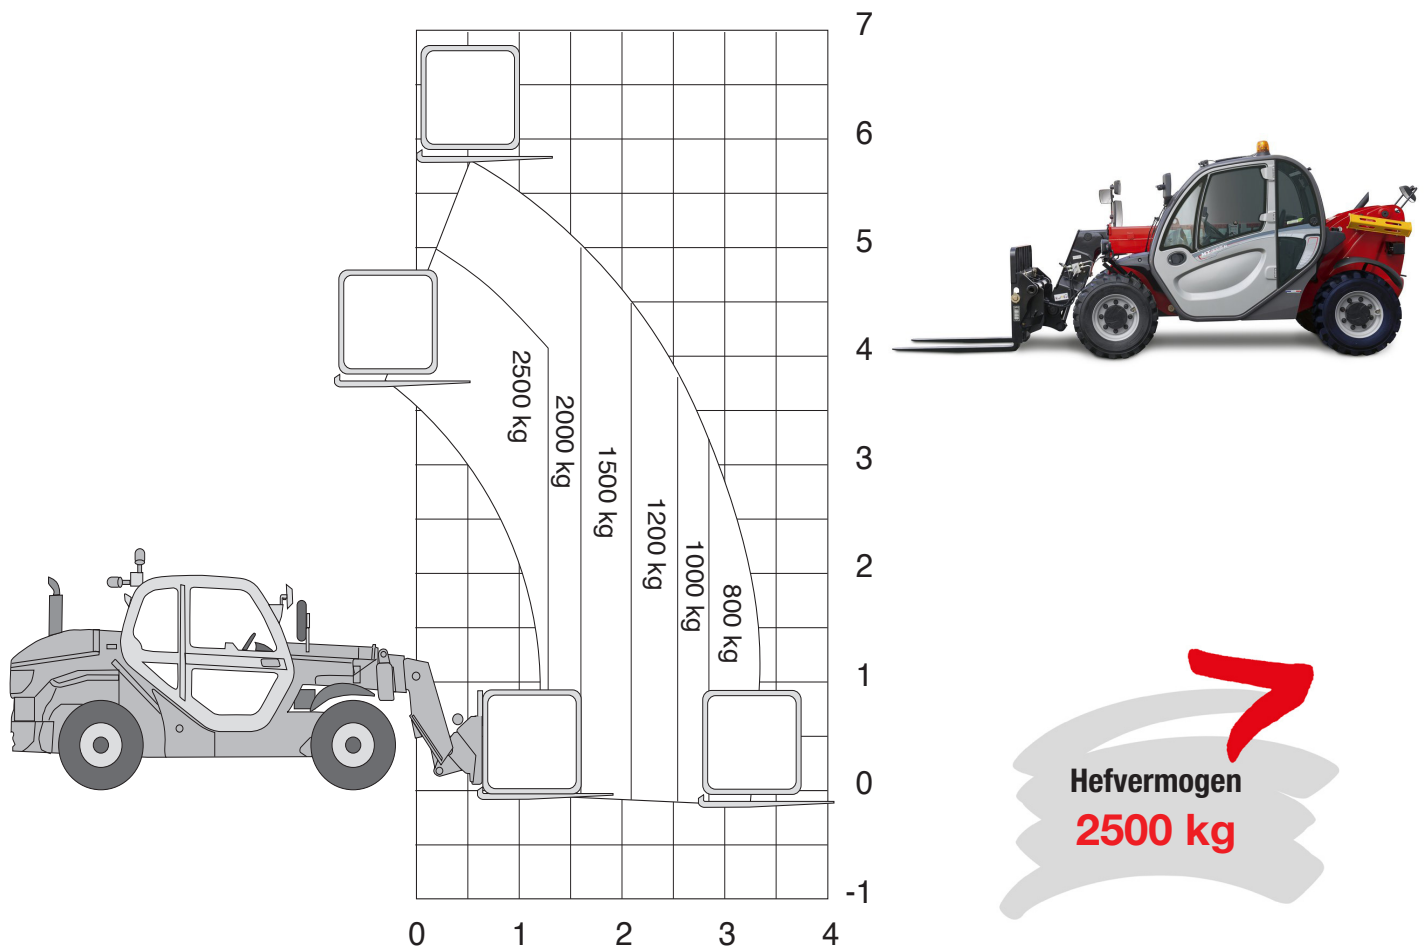

MT625

Technische specificaties

| | |
|-------------------------|-------------|
| Hefhoogte | 5,85 m |
| Max. reikwijdte | 3,50 m |
| Max. hefvermogen | 2500 kg |
| Doorrijhoogte | 1,92 m |
| Lengte | 3,89 m |
| Breedte | 1,81 m |
| Banden | ruw terrein |
| Stempels | nee |

| | |
|--------------------------|-----------|
| Bodemvrijheid | 0,33 m |
| Draaicirkel | 3,31 m |
| Max. hellingshoek | 28% |
| Gewicht | 4800 kg |
| Gebruik buiten | ja |
| Gebruik binnen | nee |
| Aandrijving | diesel |
| Max trekgewicht | 3550 da N |