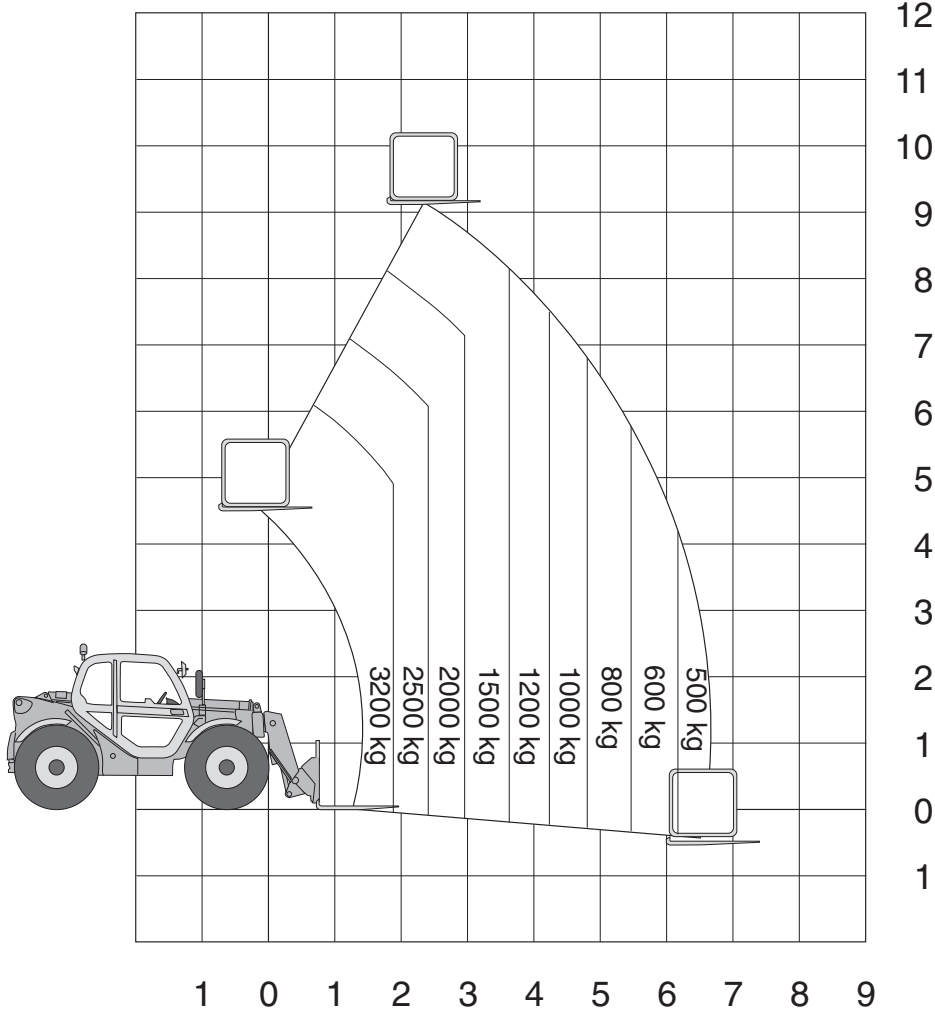

MT932

Hefvermogen
3200 kg

Technische specificaties

| | |
|-------------------------|-------------|
| Hefhoogte | 9,00 m |
| Max. reikwijdte | 6,58 m |
| Max. hefvermogen | 3200 kg |
| Doorrijhoogte | 2,30 m |
| Lengte | 4,70 m |
| Breedte | 2,34 m |
| Banden | ruw terrein |
| Stempels | nee |

| | |
|--------------------------|-----------|
| Bodemvrijheid | 0,45 m |
| Draaicirkel | 3,80 m |
| Max. hellingshoek | 15% |
| Gewicht | 7640 kg |
| Gebruik buiten | ja |
| Gebruik binnen | nee |
| Aandrijving | diesel |
| Max trekgewicht | 7320 da N |