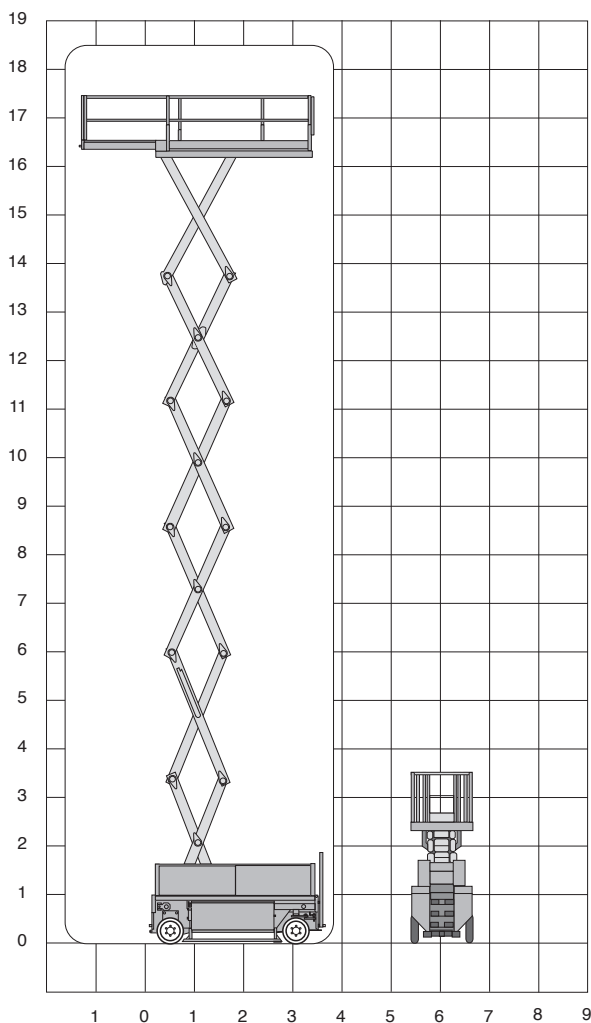

HOLLAND LIFT N165EL12

Technische specificaties

Platformhoogte	16,50 m
Werkhoogte	18,50 m
Max. hefvermogen	500 kg
Platformlengte/uitgeschoven	3,38 m/4,88 m
Platformverlenging	1,50 m
Platformbreedte	1,16 m
Max. scheefstand	1,8°
Hoogte (+leuning)	3,40 m
Hoogte (-leuning)	2,65 m
Stempels	nee
Banden	non-marking
Lengte	3,74 m

Breedte	1,20 m
Wielbasis	2,67 m
Bodemvrijheid	0,14 m
Rijsnelheid in-/uitgeschoven	2 km/h/ 0,5 km/h
Draaicirkel	3,92 m
Aandrijving	accu
Gewicht	7985 kg
Gebruik binnen	ja
Gebruik buiten	nee
Max. aantal pers. binnen	2
Max. hellingshoek	25%
Rijdt op volle hoogte	ja
220 V aansluiting	ja