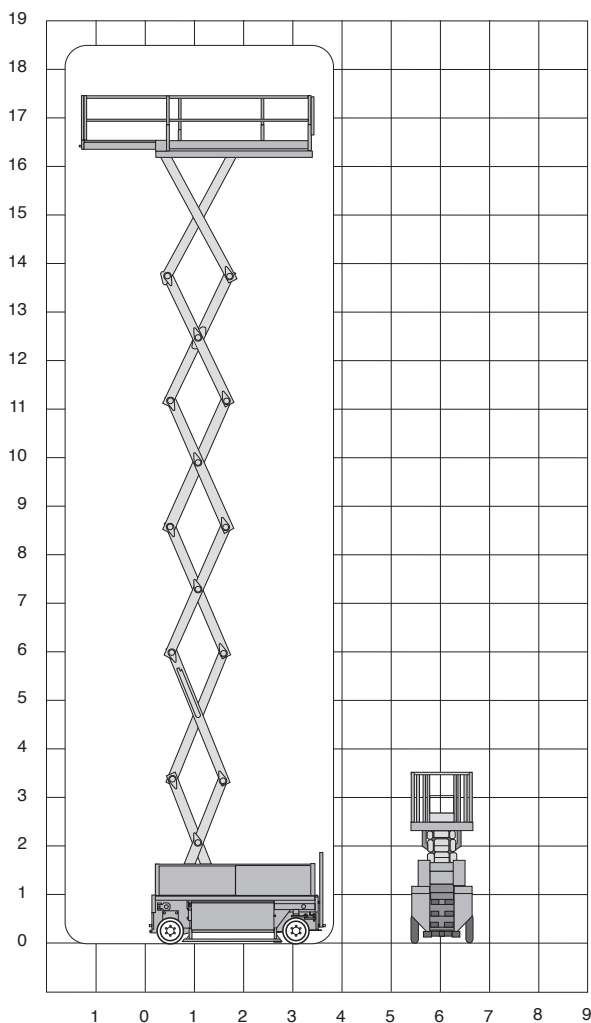

HOLLAND LIFT N165EL20

Technische specificaties

Platformhoogte	16,50 m
Werkhoogte	18,50 m
Max. hefvermogen	500 kg
Platformlengte/uitgeschoven	3,38 m/4,88 m
Platformverlenging	1,50 m
Platformbreedte	1,16 m
Hoogte (+leuning)	3,40 m
Hoogte (-leuning)	2,65 m
Stempels	nee
Banden	non-marking
Lengte	3,74 m
Breedte	1,20 m

Wielbasis	2,67 m
Bodemvrijheid	0,14 m
Rijsnelheid in-/uitgeschoven	2 km/h/ 0,5 km/h
Draaicirkel	3,92 m
Aandrijving	batterij
220 V aansluiting	nee
Gewicht	7985 kg
Gebruik binnen	ja
Gebruik buiten	nee
Max. aantal pers. binnen	2
Max. hellingshoek	25%
Rijdt op volle hoogte	ja