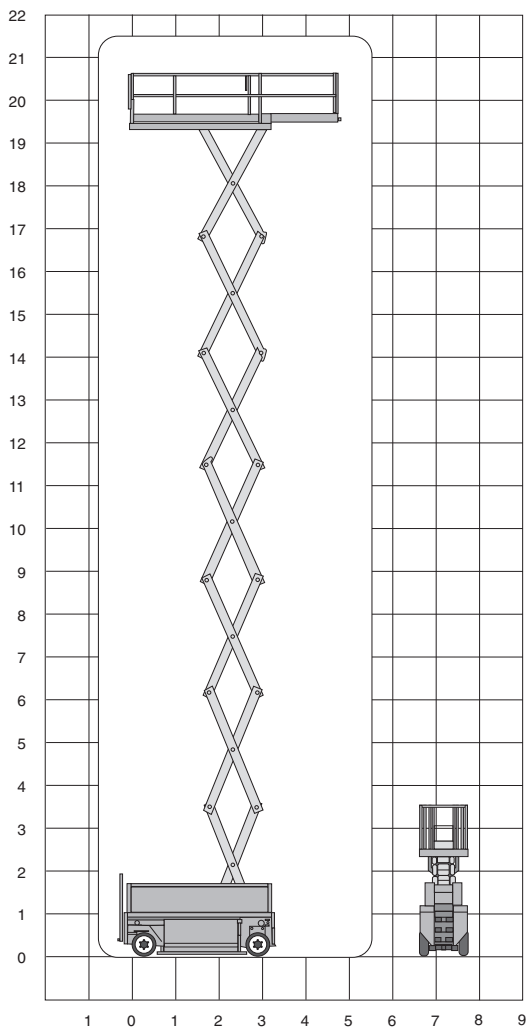

HOLLAND LIFT N195EL12

Technische specificaties

Platformhoogte	19,40 m
Werkhoogte	21,30 m
Max. hefvermogen	500 kg
Platformlengte/uitgeschoven	3,38 m/4,88 m
Platformverlenging	1,50 m
Platformbreedte	1,16 m
Max. scheefstand	3°
Hoogte (+leuning)	3,74 m
Hoogte (-leuning)	3,01 m
Stempels	nee
Banden	non-marking
Lengte	3,74 m

Breedte	1,20 m
Wielbasis	2,67 m
Bodemvrijheid	0,148 m
Rijsnelheid in-/uitgeschoven	2 km/h/ 0,5 km/h
Draaicirkel	3,92 m
Aandrijving	accu
Gewicht	9120 kg
Gebruik binnen	ja
Gebruik buiten	nee
Max. aantal pers. binnen	2
Max. hellingshoek	25%
Rijdt op volle hoogte	ja
220 V aansluiting	ja