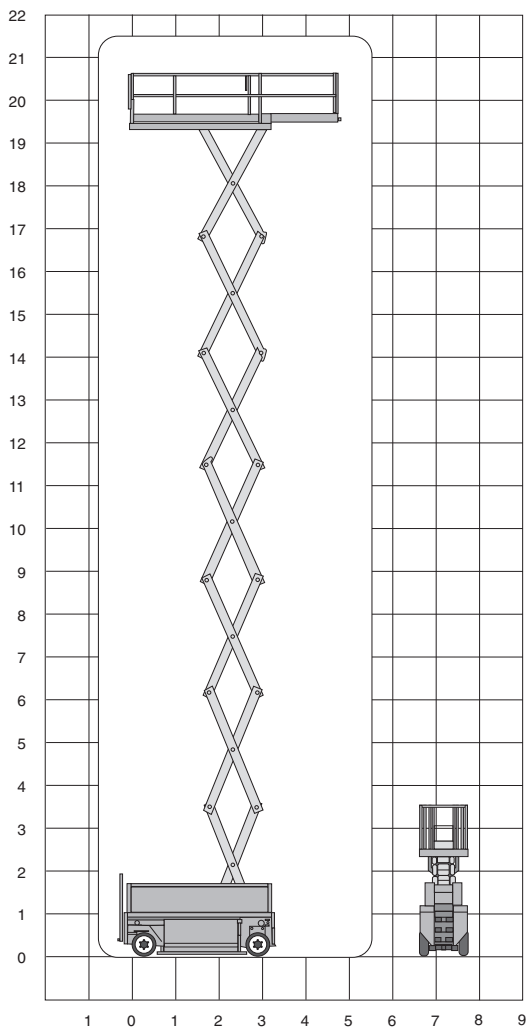

HOLLAND LIFT N195EL12

Technische specificaties

Platformhoogte	19,40 m
Werkhoogte	21,30 m
Max. hefvermogen	500 kg
Platformlengte/uitgeschoven	3,38 m/4,88 m
Platformverlenging	1,50 m
Platformbreedte	1,16 m
Hoogte (+leuning)	3,74 m
Hoogte (-leuning)	3,01 m
Stempels	nee
Banden	non-marking
Lengte	3,74 m
Breedte	1,20 m

Wielbasis	2,67 m
Bodemvrijheid	0,148 m
Rijsnelheid in-/uitgeschoven	2 km/h/ 0,5 km/h
Draaicirkel	3,92 m
Aandrijving	batterij
220 V aansluiting	ja
Gewicht	9120 kg
Gebruik binnen	ja
Gebruik buiten	nee
Max. aantal pers. binnen	2
Max. hellingshoek	25%
Rijdt op volle hoogte	ja