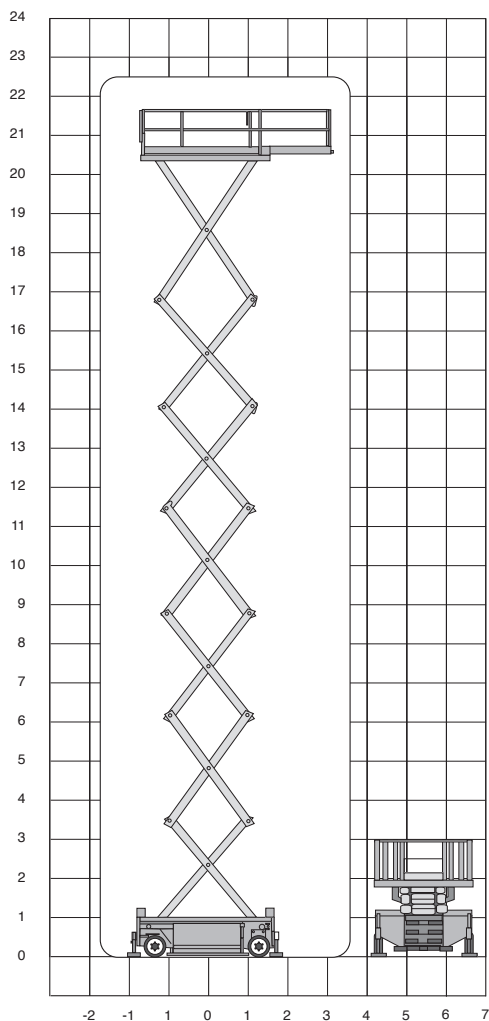

PB S225-12 ES SE

Werkhoogte
22,50 m

Technische specificaties

Platformhoogte	20,50 m
Werkhoogte	22,50 m
Max. hefvermogen	450 kg
Platformlengte/uitgeschoven	3,98 m/5,48 m
Platformverlenging	1,50 m
Platformbreedte	1,19 m
Hoogte (+leuning)	3,80 m
Hoogte (-leuning)	2,91 m
Stempels	nee
Banden	non-marking
Lengte	4,49 m
Breedte	1,22 m

Rijsnelheid in-/uitgeschoven	2 km/h/ 0,5 km/h
Aandrijving	batterij
220 V aansluiting	nee
Gewicht	11670 kg
Gebruik binnen en buiten	ja
Max. aantal pers. buiten	2
Max. aantal pers. binnen	2
Max. hellingshoek	25%
Rijdt op volle hoogte	ja