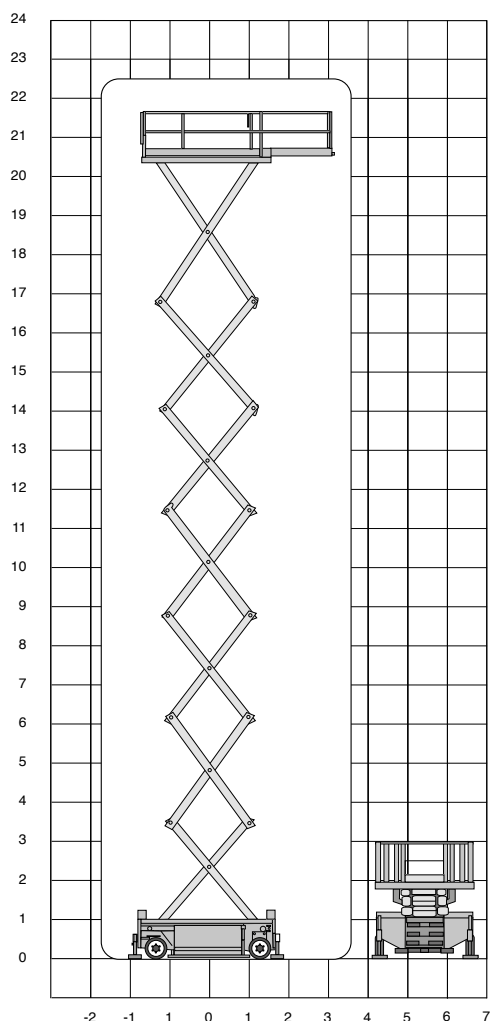

# PB S225-12 ES SE

Werkhoogte  
**22,50 m**

## Technische specificaties

<b>Platformhoogte</b>	20,50 m
<b>Werkhoogte</b>	22,50 m
<b>Max. hefvermogen</b>	450 kg
<b>Platformlengte/uitgeschoven</b>	3,98 m/5,48 m
<b>Platformverlenging</b>	1,50 m
<b>Platformbreedte</b>	1,19 m
<b>Max. scheefstand</b>	1,5°
<b>Hoogte (+leuning)</b>	3,80 m
<b>Hoogte (-leuning)</b>	2,91 m
<b>Stempels</b>	ja
<b>Banden</b>	non-marking
<b>Lengte</b>	4,49 m

<b>Breedte</b>	1,22 m
<b>Rijsnelheid in-/uitgeschoven</b>	2 km/h/ 0,5 km/h
<b>Aandrijving</b>	accu
<b>Gewicht</b>	10290 kg
<b>Gebruik binnen en buiten</b>	ja
<b>Max. aantal pers. buiten</b>	2
<b>Max. aantal pers. binnen</b>	2
<b>Max. hellingshoek</b>	25%
<b>Rijdt op volle hoogte</b>	ja
<b>220 V aansluiting</b>	nee