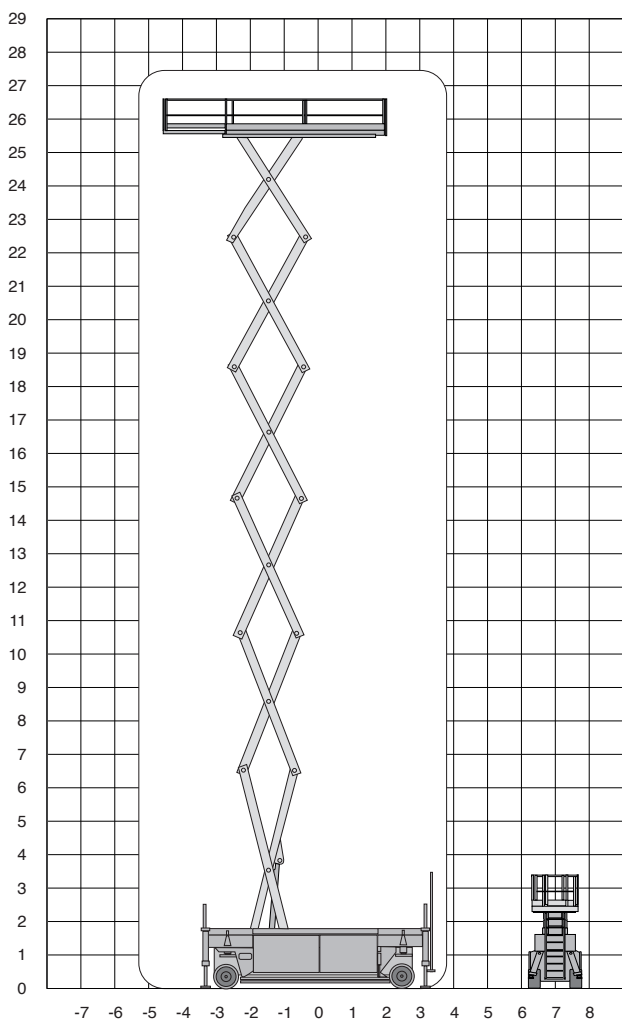

PB S275-14 ES SE

Werkhoogte
27,50 m

Technische specificaties

Platformhoogte	25,50 m
Werkhoogte	27,50 m
Max. hefvermogen	900 kg
Platformlengte/uitgeschoven	6,15 m/8,40 m
Platformverlenging	2,25 m
Platformbreedte	1,40 m
Max. scheefstand	1,5°
Hoogte (+leuning)	3,80 m
Hoogte (-leuning)	2,95 m
Stempels	ja
Banden	non marking
Lengte	6,60 m

Breedte	1,40 m
Bodemvrijheid	0,27 m
Draaicirkel	6,30 m
Aandrijving	accu
Gewicht	20000 kg
Gebruik binnen	ja
Gebruik buiten	nee
Max. aantal pers. binnen	4
Max. hellingshoek	25%
Rijdt op volle hoogte	ja
220 V aansluiting	ja