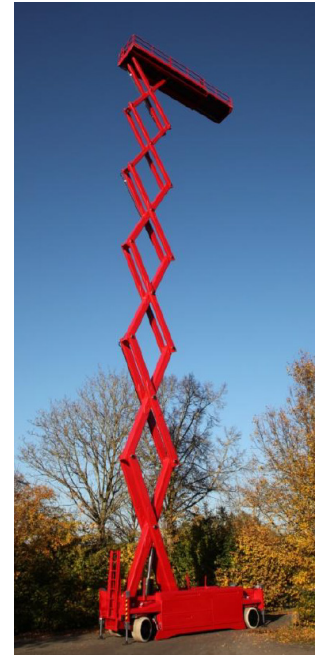

# PB S275-14 ES SE

## Technische specificaties

<b>Platformhoogte</b>	25,50 m
<b>Werkhoogte</b>	27,50 m
<b>Max. hefvermogen</b>	900 kg
<b>Platformlengte/uitgeschoven</b>	6,15 m/8,40 m
<b>Platformverlenging</b>	2,25 m
<b>Platformbreedte</b>	1,40 m
<b>Hoogte (+leuning)</b>	3,80 m
<b>Hoogte (-leuning)</b>	2,95 m
<b>Stempels</b>	ja
<b>Banden</b>	non marking
<b>Lengte</b>	6,60 m
<b>Breedte</b>	1,40 m

<b>Bodemvrijheid</b>	0,27 m
<b>Draaicirkel</b>	6,30 m
<b>Aandrijving</b>	baterij
<b>220 V aansluiting</b>	nee
<b>Gewicht</b>	20000 kg
<b>Gebruik binnen</b>	ja
<b>Gebruik buiten</b>	nee
<b>Max. aantal pers. binnen</b>	4
<b>Max. hellingshoek</b>	25%
<b>Rijdt op volle hoogte</b>	ja