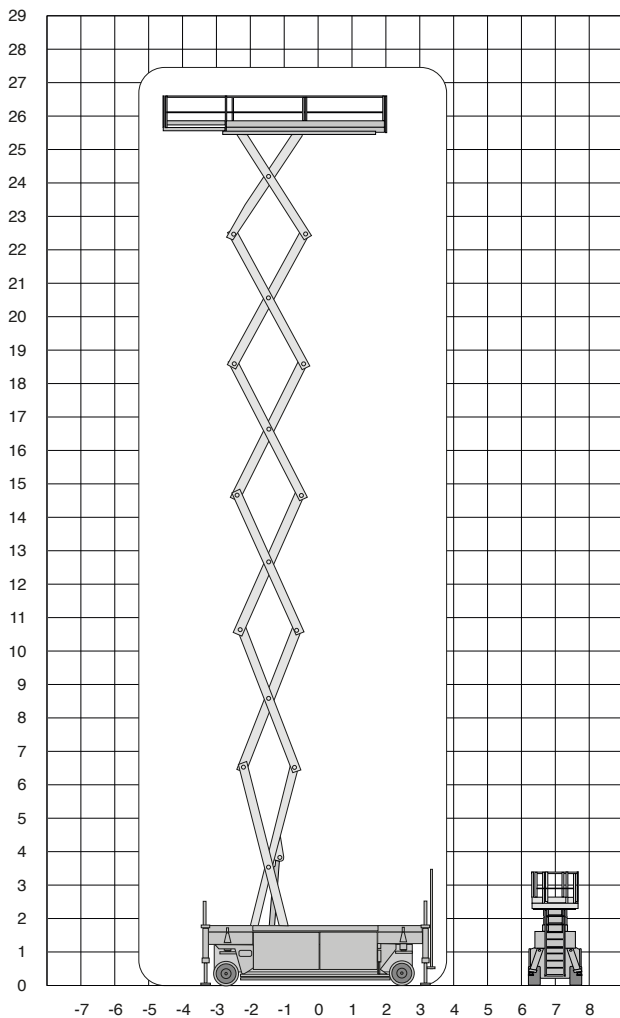

# PB S275-14 ES SE

## Technische specificaties

<b>Platformhoogte</b>	25,50 m
<b>Werkhoogte</b>	27,50 m
<b>Max. hefvermogen</b>	900 kg
<b>Platformlengte/uitgeschoven</b>	6,15 m/8,40 m
<b>Platformverlenging</b>	2,25 m
<b>Platformbreedte</b>	1,40 m
<b>Hoogte (+leuning)</b>	3,80 m
<b>Hoogte (-leuning)</b>	2,95 m
<b>Stempels</b>	ja
<b>Banden</b>	non marking
<b>Lengte</b>	6,60 m
<b>Breedte</b>	1,40 m

<b>Bodemvrijheid</b>	0,27 m
<b>Draaicirkel</b>	6,30 m
<b>Aandrijving</b>	baterij
<b>220 V aansluiting</b>	nee
<b>Gewicht</b>	20000 kg
<b>Gebruik binnen</b>	ja
<b>Gebruik buiten</b>	nee
<b>Max. aantal pers. binnen</b>	4
<b>Max. hellingshoek</b>	25%
<b>Rijdt op volle hoogte</b>	ja