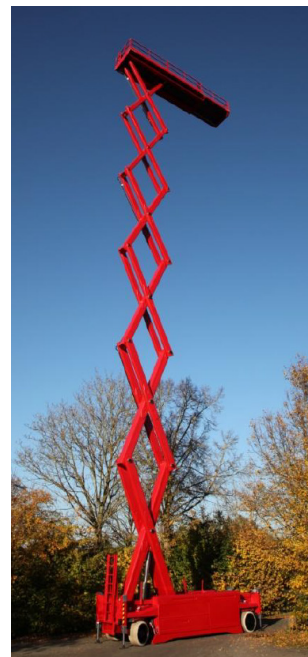

PB S275-14 ES SE

Werkhoogte
27,50 m

Technische specificaties

Platformhoogte	25,50 m
Werkhoogte	27,50 m
Max. hefvermogen	900 kg
Platformlengte/uitgeschoven	6,15 m/8,40 m
Platformverlenging	2,25 m
Platformbreedte	1,40 m
Max. scheefstand	1,5°
Hoogte (+leuning)	3,80 m
Hoogte (-leuning)	2,95 m
Stempels	ja
Banden	non marking
Lengte	6,60 m

Breedte	1,40 m
Bodemvrijheid	0,27 m
Draaicirkel	6,30 m
Aandrijving	accu
Gewicht	20000 kg
Gebruik binnen	ja
Gebruik buiten	nee
Max. aantal pers. binnen	4
Max. hellingshoek	25%
Rijdt op volle hoogte	ja
220 V aansluiting	ja