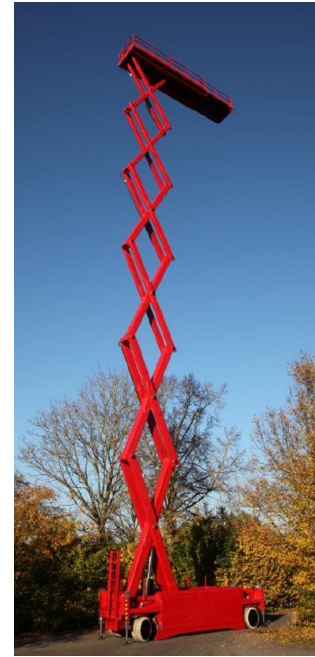

PB S320-14 ES SE

Technische specificaties

Platformhoogte	30,14 m
Werkhoogte	32,14 m
Max. hefvermogen	750 kg
Platformlengte/uitgeschoven	6,15 m/8,40 m
Platformverlenging	2,25 m
Platformbreedte	1,40 m
Hoogte (+leuning)	4,25 m
Hoogte (-leuning)	3,30 m
Stempels	ja
Banden	non marking
Lengte	6,60 m
Breedte	1,40 m

Bodemvrijheid	0,27 m
Draaicirkel	4,75 m
Aandrijving	baterij
220 V aansluiting	nee
Gewicht	23790 kg
Gebruik binnen	ja
Gebruik buiten	nee
Max. aantal pers. binnen	4
Max. hellingshoek	25%
Rijdt op volle hoogte	ja