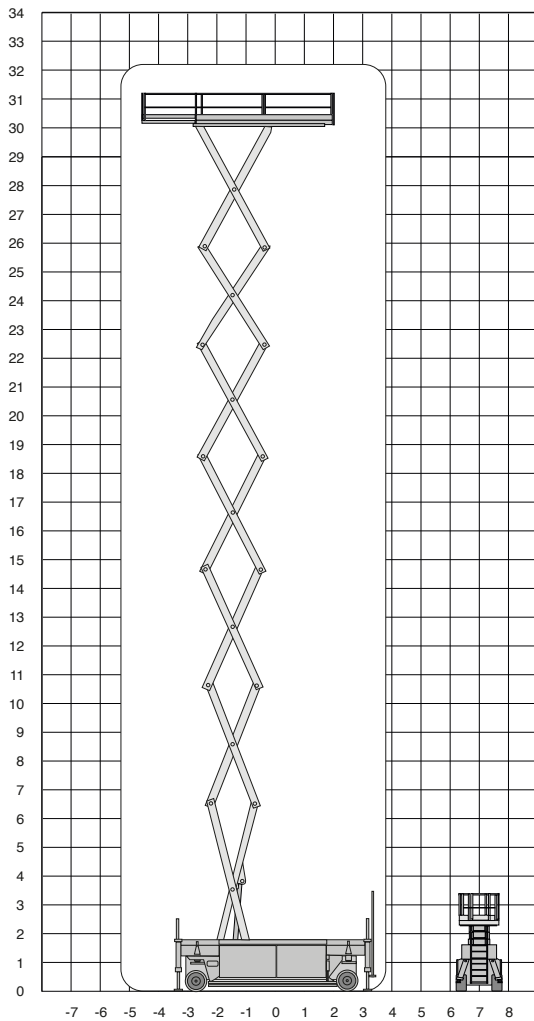

PB S320-14 ES SE

Technische specificaties

Platformhoogte	30,14 m
Werkhoogte	32,14 m
Max. hefvermogen	750 kg
Platformlengte/uitgeschoven	6,15 m/8,40 m
Platformverlenging	2,25 m
Platformbreedte	1,40 m
Hoogte (+leuning)	4,25 m
Hoogte (-leuning)	3,30 m
Stempels	ja
Banden	non marking
Lengte	6,60 m
Breedte	1,40 m

Bodemvrijheid	0,27 m
Draaicirkel	4,75 m
Aandrijving	baterij
220 V aansluiting	nee
Gewicht	23790 kg
Gebruik binnen	ja
Gebruik buiten	nee
Max. aantal pers. binnen	4
Max. hellingshoek	25%
Rijdt op volle hoogte	ja