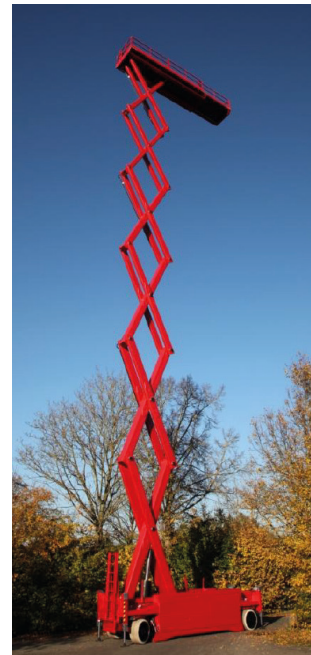

PB S320-14 ES SE

Werkhoogte
32,14 m

Technische specificaties

Platformhoogte	30,14 m
Werkhoogte	32,14 m
Max. hefvermogen	750 kg
Platformlengte/uitgeschoven	6,15 m/8,40 m
Platformverlenging	2,25 m
Platformbreedte	1,40 m
Max. scheefstand	1°
Hoogte (+leuning)	4,25 m
Hoogte (-leuning)	3,30 m
Stempels	ja
Banden	non marking
Lengte	6,60 m

Breedte	1,40 m
Bodemvrijheid	0,27 m
Rijsnelheid in-/uitgeschoven	2,7 km/h /0,2 km/h
Draaicirkel	4,75 m
Aandrijving	accu
Gewicht	23790 kg
Gebruik binnen	ja
Gebruik buiten	nee
Max. aantal pers. binnen	4
Max. hellingshoek	25%
Rijdt op volle hoogte	ja
220 V aansluiting	ja