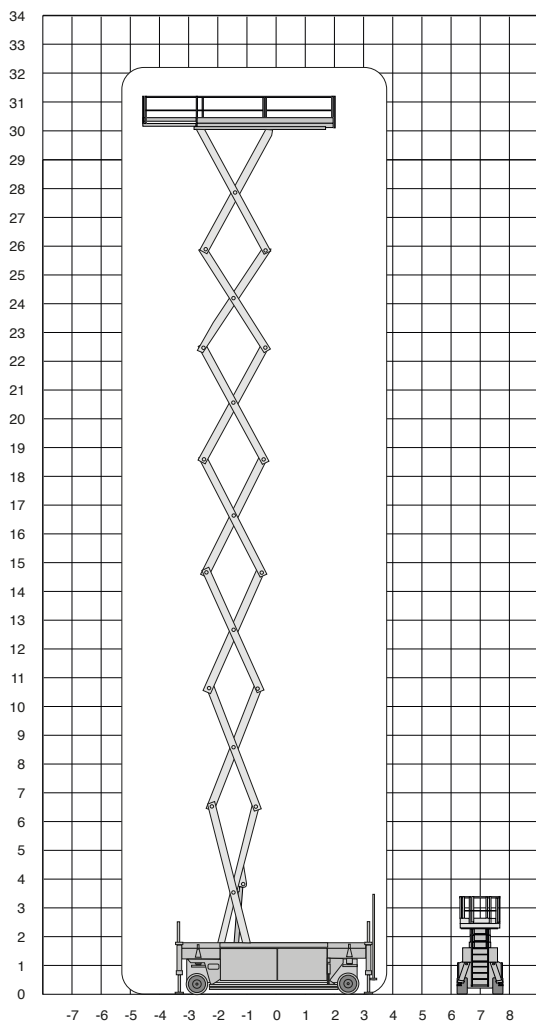

PB S320-14 ES SE

Werkhoogte
32,14 m

Technische specificaties

Platformhoogte	30,14 m
Werkhoogte	32,14 m
Max. hefvermogen	750 kg
Platformlengte/uitgeschoven	6,15 m/8,40 m
Platformverlenging	2,25 m
Platformbreedte	1,40 m
Max. scheefstand	1°
Hoogte (+leuning)	4,25 m
Hoogte (-leuning)	3,30 m
Stempels	ja
Banden	non marking
Lengte	6,60 m

Breedte	1,40 m
Bodemvrijheid	0,27 m
Rijsnelheid in-/uitgeschoven	2,7 km/h /0,2 km/h
Draaicirkel	4,75 m
Aandrijving	accu
Gewicht	23790 kg
Gebruik binnen	ja
Gebruik buiten	nee
Max. aantal pers. binnen	4
Max. hellingshoek	25%
Rijdt op volle hoogte	ja
220 V aansluiting	ja