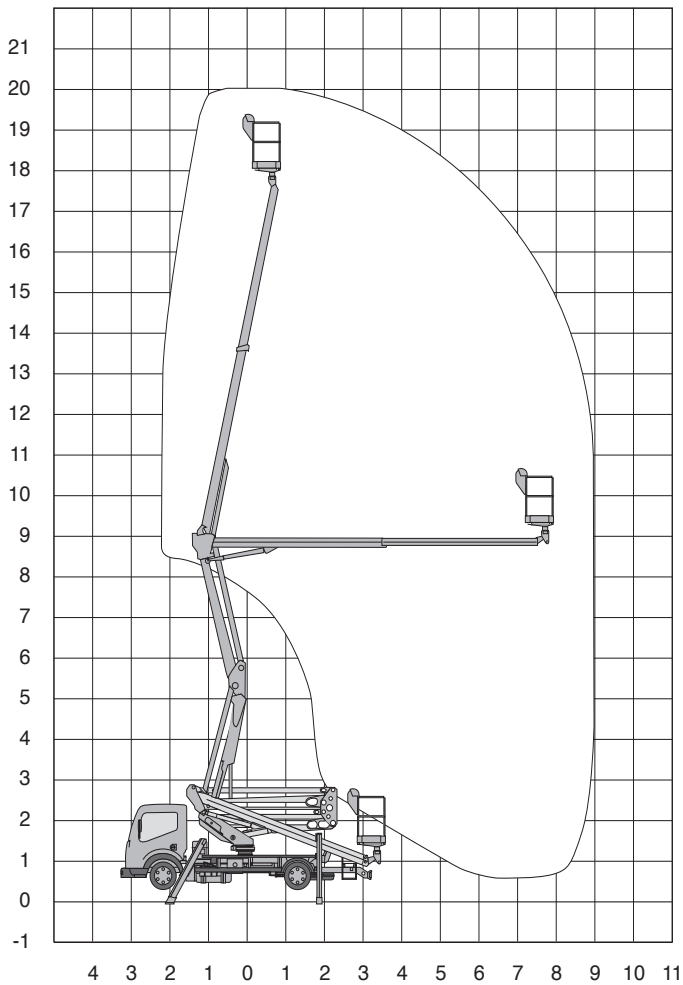

PNT205NH

Technische specificaties

Platformhoogte	18,00 m
Werkhoogte	20,00 m
Knikhoogte	8,50 m
Max. reikwijdte	9,10 m
Max. hefvermogen	230 kg
Platformlengte	1,40 m
Platformbreedte	0,71 m
Zwenkbereik	400°
Doorrijhoogte	2,50 m
Lengte	6,68 m
Breedte	2,13 m
Banden	luchtbanden

Stempels	ja
Afstempelbreedte	2,30 / 3,09 m
Afstempellengte	3,27 / 4,10 m
Afstempelbaar tot helling van	4,5%
Aandrijving	diesel
Gewicht	3500 kg
Gebruik buiten	ja
Gebruik binnen	nee
Max. aantal pers. buiten	2
220 V aansluiting	ja