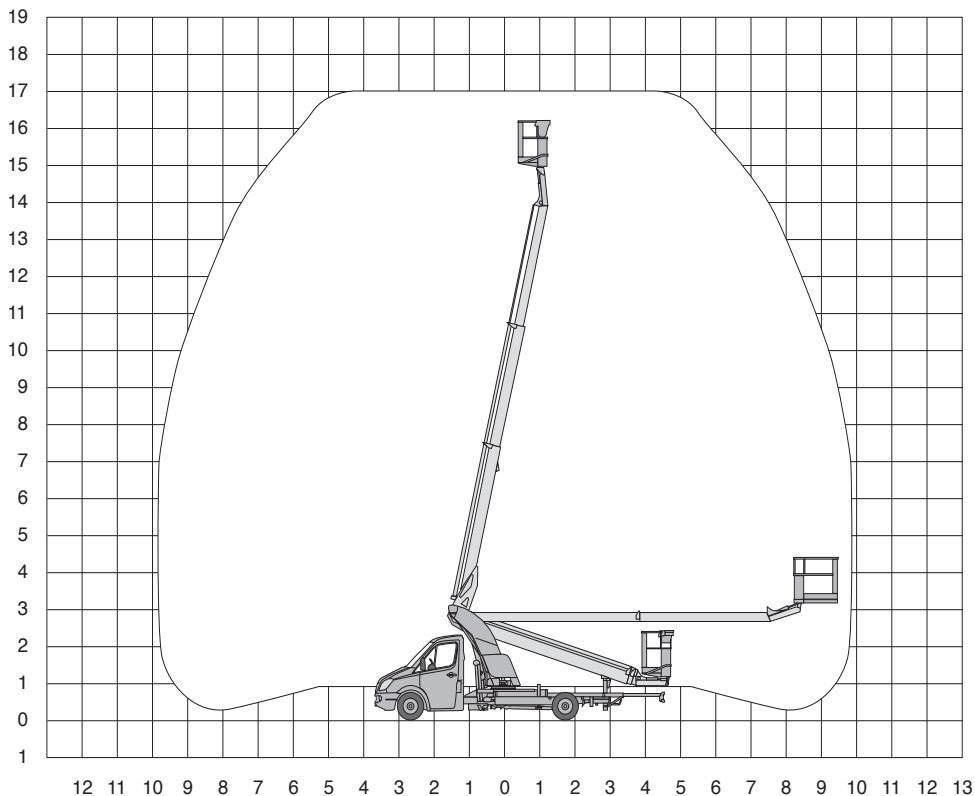

PT170

Werkhoogte
17,00 m

Technische specificaties

Platformhoogte	15,20 m
Werkhoogte	17,00 m
Max. reikwijdte	10,80 m
Max. hefvermogen	250 kg
Platformlengte	1,20 m
Platformbreedte	0,80 m
Zwenkbereik	270°
Doorrijhoogte	3,10 m
Lengte	7,20 m
Breedte	2,10 m
Banden	luchtbanden

Stempels	ja
Afstempelbreedte	3,10 m
Afstempelbaar tot helling van	4,5%
Aandrijving	diesel
Gewicht	3500 kg
Gebruik buiten	ja
Gebruik binnen	nee
Max. aantal pers. buiten	2
220 V aansluiting	ja