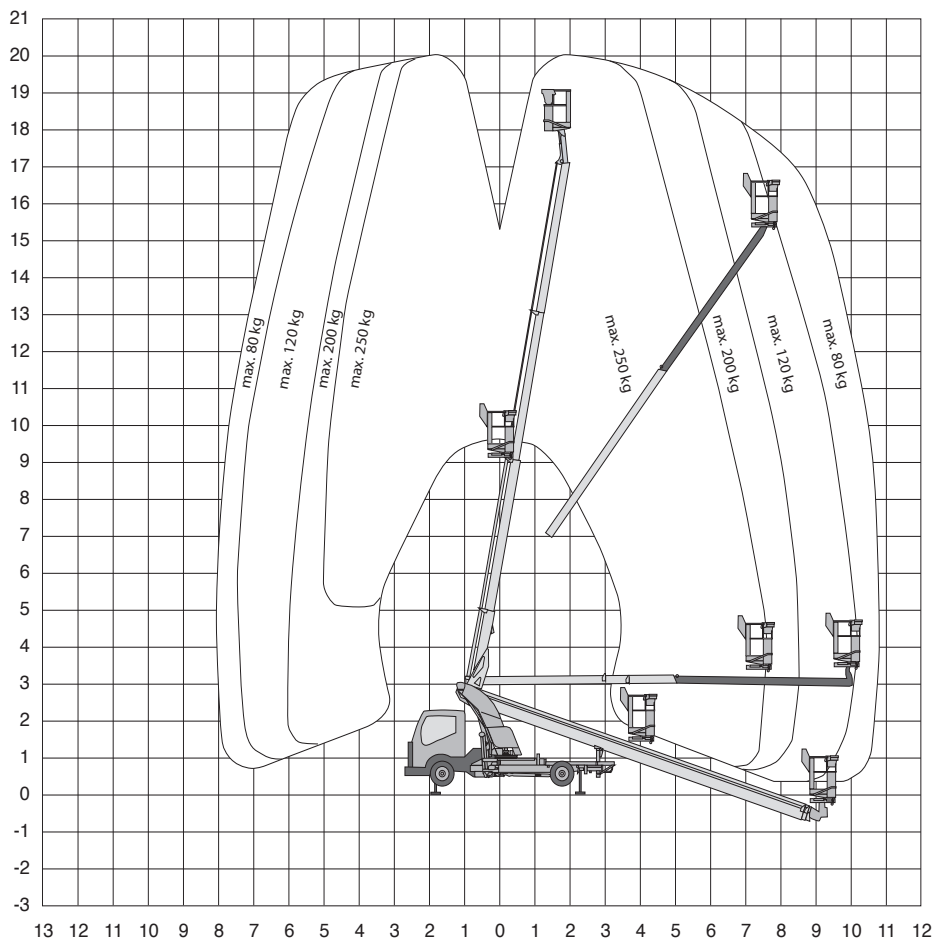

PT200

Technische specificaties

Platformhoogte	18,00 m
Werkhoogte	20,00 m
Max. reikwijdte	10,80 m
Max. hefvermogen	250 kg
Platformlengte	1,40 m
Platformbreedte	0,71 m
Zwenkbereik	400°
Doorrijhoogte	2,94 m
Lengte	7,20 m
Breedte	2,10 m
Banden	luchtbanden

Stempels	ja
Afstempelbreedte	2,98 - 2,85 m 2,41 - 2,41 m 2,10 - 2,10 m
Afstempellengte	3,56 / 3,56 / 3,31 m
Afstempelbaar tot helling van	4,5%
Aandrijving	diesel
Gewicht	3500 kg
Gebruik buiten	ja
Gebruik binnen	nee
Max. aantal pers. buiten	2
220 V aansluiting	ja